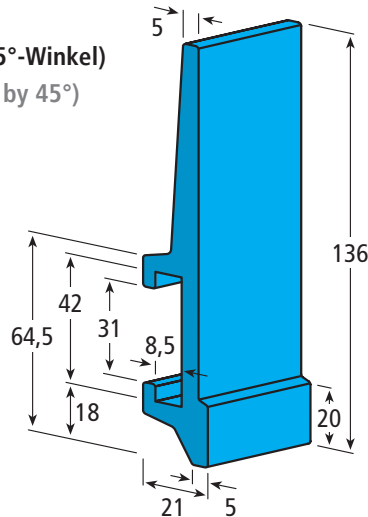

Profile „Extra“
Profiles „Extra“

Artikel Nr. Part No.	Abmessungen / Dimensions in mm						ca. Lieferlänge approx. standard length
	A	B	C	D	E	F	
206.0088	87	76	64	48	15,5	5	3 / 6 m
206.0039	78	70,5	67	50	16,5	6	3 / 6 m
Farbe / Colour: ■							

C-Profil mit 2 Führungsnasen
C-rail cover with 2 guide noses

Artikel-Nr. / Part No.

206.0080

ca. Lieferlänge / approx. standard length: 6 m

Farbe / Colour: □

Flach-Profil
Flat guide

Artikel-Nr. / Part No.

206.0382 (x = 4)

206.0368 (x = 6)

ca. Lieferlänge

approx. standard length: 6 m

Farbe / Colour: ■

Flach-Profil (beide Enden im 45°-Winkel)
Flat guide (both ends bevelled by 45°)

Artikel-Nr. / Part No.

206.0369

ca. Lieferlänge

approx. standard length: 4 m

Farbe / Colour: ■

Flach-Profil (beide Enden im 45°-Winkel)
Flat guide (both ends bevelled by 45°)

Artikel-Nr. / Part No.

206.0370

ca. Lieferlänge

approx. standard length: 4 m

Farbe / Colour: ■