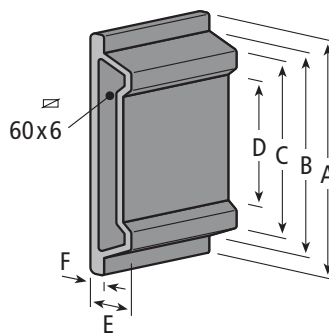

MBG-Profil
Mounting-bottle guides

Geländerführungen
Guide rails

Artikel Nr. Part No.	Abmessungen / Dimensions in mm			ca. Lieferlänge approx. standard length
	H	B	b	
206.0025	80	22	6,5	6 m
206.0082	81	24	8,5	6 m
Farbe / Colour: ■				

Profile „Extra“
Profiles „Extra“

Artikel Nr. Part No.	Abmessungen / Dimensions in mm						ca. Lieferlänge approx. standard length
	A	B	C	D	E	F	
206.0088	87	76	64	48	15,5	5	3 / 6 m
206.0039	78	70,5	67	50	16,5	6	3 / 6 m
Farbe / Colour: ■							

206.0368 (x = 6)

ca. Lieferlänge

approx. standard length: 6 m

Farbe / Colour: ■

Flach-Profil (beide Enden im 45°-Winkel)
Flat guide (both ends bevelled by 45°)

Artikel-Nr. / Part No.

206.0369

ca. Lieferlänge

approx. standard length: 4 m

Farbe / Colour: ■

Flach-Profil (beide Enden im 45°-Winkel)
Flat guide (both ends bevelled by 45°)

Artikel-Nr. / Part No.

206.0370

ca. Lieferlänge

approx. standard length: 4 m

Farbe / Colour: ■