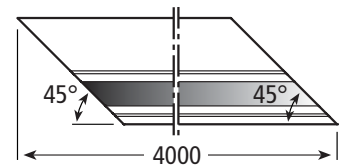

206.0368 (x = 6)

ca. Lieferlänge

approx. standard length: 6 m

Farbe / Colour: ■

Flach-Profil (beide Enden im 45°-Winkel)
Flat guide (both ends bevelled by 45°)

Artikel-Nr. / Part No.

206.0369

ca. Lieferlänge

approx. standard length: 4 m

Farbe / Colour: ■

Flach-Profil (beide Enden im 45°-Winkel)
Flat guide (both ends bevelled by 45°)

Artikel-Nr. / Part No.

206.0370

ca. Lieferlänge

approx. standard length: 4 m

Farbe / Colour: ■