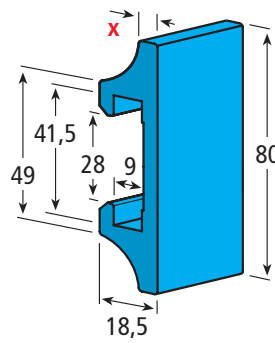

Profile „Extra“
Profiles „Extra“

Artikel Nr. Part No.	Abmessungen / Dimensions in mm						ca. Lieferlänge approx. standard length
	A	B	C	D	E	F	
206.0088	87	76	64	48	15,5	5	3 / 6 m
206.0039	78	70,5	67	50	16,5	6	3 / 6 m
Farbe / Colour: ■							

C-Profil mit 2 Führungsnasen
C-rail cover with 2 guide noses

Artikel-Nr. / Part No.

206.0080

ca. Lieferlänge / approx. standard length: 6 m

Farbe / Colour: □

Flach-Profil
Flat guide

Artikel-Nr. / Part No.

206.0382 (x = 4)

206.0368 (x = 6)

ca. Lieferlänge

approx. standard length: 6 m

Farbe / Colour: ■

Flach-Profil (beide Enden im 45°-Winkel)
Flat guide (both ends bevelled by 45°)

Artikel-Nr. / Part No.

206.0369

ca. Lieferlänge

approx. standard length: 4 m

Farbe / Colour: ■

Flach-Profil (beide Enden im 45°-Winkel)
Flat guide (both ends bevelled by 45°)

Artikel-Nr. / Part No.

206.0370

ca. Lieferlänge

approx. standard length: 4 m

Farbe / Colour: ■