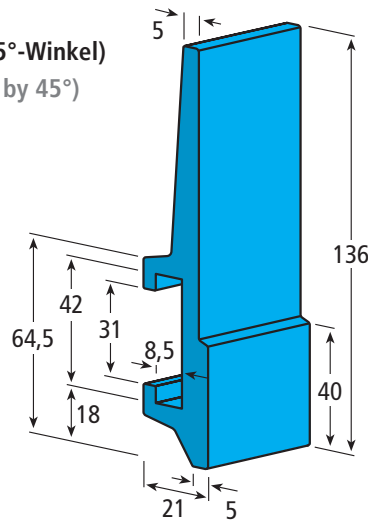

Profile „Extra“
Profiles „Extra“

Artikel Nr. Part No.	Abmessungen / Dimensions in mm						ca. Lieferlänge approx. standard length
	A	B	C	D	E	F	
206.0088	87	76	64	48	15,5	5	3 / 6 m
206.0039	78	70,5	67	50	16,5	6	3 / 6 m
Farbe / Colour: ■							

206.0368 (x = 6)

ca. Lieferlänge

approx. standard length: 6 m

Farbe / Colour: ■

Flach-Profil (beide Enden im 45°-Winkel)
Flat guide (both ends bevelled by 45°)

Artikel-Nr. / Part No.

206.0369

ca. Lieferlänge

approx. standard length: 4 m

Farbe / Colour: ■

Flach-Profil (beide Enden im 45°-Winkel)
Flat guide (both ends bevelled by 45°)

Artikel-Nr. / Part No.

206.0370

ca. Lieferlänge

approx. standard length: 4 m

Farbe / Colour: ■

C-Profil
mit 1 Führungsnase
C-rail cover
with 1 guide nose

Artikel-Nr. / Part No.

206.0320

ca. Lieferlänge

approx. standard length: 3 m

Farbe / Colour: ■