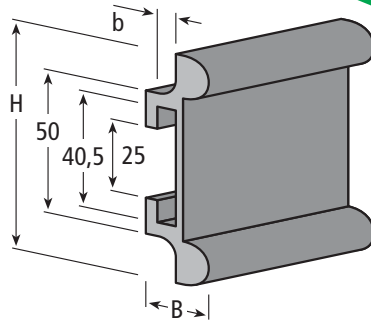

MBG-Profil
Mounting-bottle guides

Geländerführungen
Guide rails

Artikel Nr. Part No.	Abmessungen / Dimensions in mm			ca. Lieferlänge approx. standard length
	H	B	b	
206.0025	80	22	6,5	6 m
206.0082	81	24	8,5	6 m
Farbe / Colour: ■				

Profile „Extra“
Profiles „Extra“

Artikel Nr. Part No.	Abmessungen / Dimensions in mm						ca. Lieferlänge approx. standard length
	A	B	C	D	E	F	
206.0088	87	76	64	48	15,5	5	3 / 6 m
206.0039	78	70,5	67	50	16,5	6	3 / 6 m
Farbe / Colour: ■							

206.0368 (x = 6)

ca. Lieferlänge

approx. standard length: 6 m

Farbe / Colour: ■

Flach-Profil (beide Enden im 45°-Winkel)
Flat guide (both ends bevelled by 45°)

Artikel-Nr. / Part No.

206.0369

ca. Lieferlänge

approx. standard length: 4 m

Farbe / Colour: ■

Flach-Profil (beide Enden im 45°-Winkel)
Flat guide (both ends bevelled by 45°)

Artikel-Nr. / Part No.

206.0370

ca. Lieferlänge

approx. standard length: 4 m

Farbe / Colour: ■