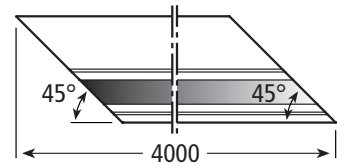

206.0368 (x = 6)

ca. Lieferlänge

approx. standard length: 6 m

Farbe / Colour: ■

Flach-Profil (beide Enden im 45°-Winkel)
Flat guide (both ends bevelled by 45°)

Artikel-Nr. / Part No.

206.0369

ca. Lieferlänge

approx. standard length: 4 m

Farbe / Colour: ■

Flach-Profil (beide Enden im 45°-Winkel)
Flat guide (both ends bevelled by 45°)

Artikel-Nr. / Part No.

206.0370

ca. Lieferlänge

approx. standard length: 4 m

Farbe / Colour: ■