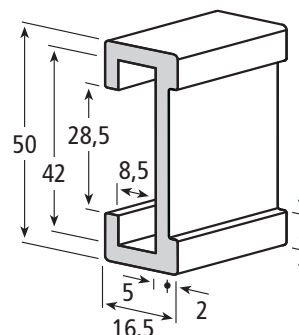

Profile „Extra“
Profiles „Extra“

Artikel Nr. Part No.	Abmessungen / Dimensions in mm						ca. Lieferlänge approx. standard length
	A	B	C	D	E	F	
206.0088	87	76	64	48	15,5	5	3 / 6 m
206.0039	78	70,5	67	50	16,5	6	3 / 6 m
Farbe / Colour: ■							

C-Profil mit 2 Führungsnasen
C-rail cover with 2 guide noses

Artikel-Nr. / Part No.

206.0080

ca. Lieferlänge / approx. standard length: 6 m

Farbe / Colour: □

Flach-Profil
Flat guide

Artikel-Nr. / Part No.

206.0382 (x = 4)

206.0368 (x = 6)

ca. Lieferlänge

approx. standard length: 6 m

Farbe / Colour: ■

Flach-Profil (beide Enden im 45°-Winkel)
Flat guide (both ends bevelled by 45°)

Artikel-Nr. / Part No.

206.0369

ca. Lieferlänge

approx. standard length: 4 m

Farbe / Colour: ■

Flach-Profil (beide Enden im 45°-Winkel)
Flat guide (both ends bevelled by 45°)

Artikel-Nr. / Part No.

206.0370

ca. Lieferlänge

approx. standard length: 4 m

Farbe / Colour: ■