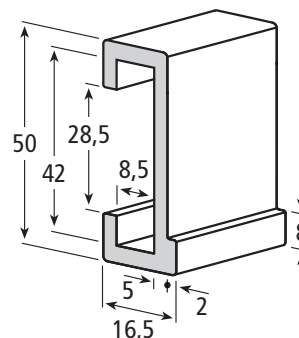

C-Profil mit 1 Führungsnase
C-rail cover with 1 guide nose