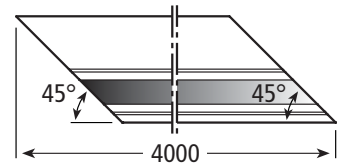

**Flach-Profil**  
Flat guide

Artikel-Nr. / Part No.

**206.0382** (x = 4)

**206.0368** (x = 6)

ca. Lieferlänge

approx. standard length: 6 m

Farbe / Colour: ■

**Flach-Profil (beide Enden im 45°-Winkel)**  
Flat guide (both ends bevelled by 45°)

Artikel-Nr. / Part No.

**206.0369**

ca. Lieferlänge

approx. standard length: 4 m

Farbe / Colour: ■

**Flach-Profil (beide Enden im 45°-Winkel)**  
Flat guide (both ends bevelled by 45°)

Artikel-Nr. / Part No.

**206.0370**

ca. Lieferlänge

approx. standard length: 4 m

Farbe / Colour: ■

**C-Profil**  
mit 1 Führungsnase  
C-rail cover  
with 1 guide nose

Artikel-Nr. / Part No.

**206.0320**

ca. Lieferlänge

approx. standard length: 3 m

Farbe / Colour: ■