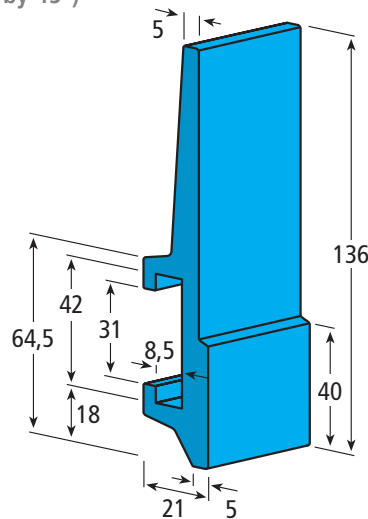

Flach-Profil
Flat guide

Artikel-Nr. | Part No.
206.0382 (x = 4)
206.0368 (x = 6)

ca. Lieferlänge
approx. standard length: 6 m
Farbe | Colour: ■

Flach-Profil (beide Enden im 45°-Winkel)
Flat guide (both ends bevelled by 45°)

Artikel-Nr. | Part No.
206.0369

ca. Lieferlänge
approx. standard length: 4 m
Farbe | Colour: ■

Flach-Profil (beide Enden im 45°-Winkel)
Flat guide (both ends bevelled by 45°)

Artikel-Nr. | Part No.
206.0370

ca. Lieferlänge
approx. standard length: 4 m
Farbe | Colour: ■

Flach-Profil Flat guide

Artikel-Nr. | Part No.
206.0420

ca. Lieferlänge
approx. standard length: 6 m
Farben | Colours: ■ ■ je nach Verfügbarkeit | depending on stock

Flach-Profil Flat guide

Artikel-Nr. | Part No.
206.0421

ca. Lieferlänge
approx. standard length: 6 m
Farbe | Colour: ■

Flach-Profil Flat guide

Artikel-Nr. | Part No.
206.0422

ca. Lieferlänge
approx. standard length: 6 m
Farbe | Colour: ■