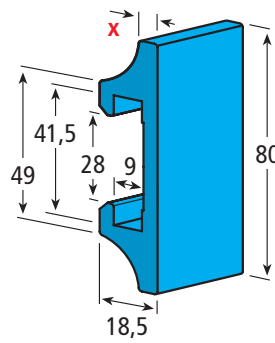

**Flach-Profil**  
Flat guide

Artikel-Nr. / Part No.

**206.0382** (x = 4)

**206.0368** (x = 6)

ca. Lieferlänge

approx. standard length: 6 m

Farbe / Colour: ■

**Flach-Profil (beide Enden im 45°-Winkel)**  
Flat guide (both ends bevelled by 45°)

Artikel-Nr. / Part No.

**206.0369**

ca. Lieferlänge

approx. standard length: 4 m

Farbe / Colour: ■

**Flach-Profil (beide Enden im 45°-Winkel)**  
Flat guide (both ends bevelled by 45°)

Artikel-Nr. / Part No.

**206.0370**

ca. Lieferlänge

approx. standard length: 4 m

Farbe / Colour: ■

**C-Profil**  
mit 1 Führungsnase  
C-rail cover  
with 1 guide nose

Artikel-Nr. / Part No.

**206.0320**

ca. Lieferlänge

approx. standard length: 3 m

Farbe / Colour: ■