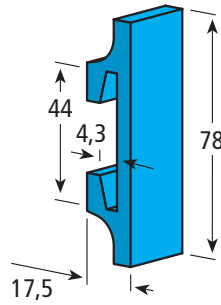

Flach-Profil
Flat guide

Artikel-Nr. | Part No.
206.0382 (x = 4)
206.0368 (x = 6)

ca. Lieferlänge
approx. standard length: 6 m
Farbe | Colour: ■

Flach-Profil (beide Enden im 45°-Winkel)
Flat guide (both ends bevelled by 45°)

Artikel-Nr. | Part No.
206.0369

ca. Lieferlänge
approx. standard length: 4 m
Farbe | Colour: ■

Flach-Profil (beide Enden im 45°-Winkel)
Flat guide (both ends bevelled by 45°)

Artikel-Nr. | Part No.
206.0370

ca. Lieferlänge
approx. standard length: 4 m
Farbe | Colour: ■

Flach-Profil Flat guide

Artikel-Nr. | Part No.
206.0420

ca. Lieferlänge
approx. standard length: 6 m
Farben | Colours: ■ ■ je nach Verfügbarkeit | depending on stock

Flach-Profil Flat guide

Artikel-Nr. | Part No.
206.0421

ca. Lieferlänge
approx. standard length: 6 m
Farbe | Colour: ■

Flach-Profil Flat guide

Artikel-Nr. | Part No.
206.0422

ca. Lieferlänge
approx. standard length: 6 m
Farbe | Colour: ■