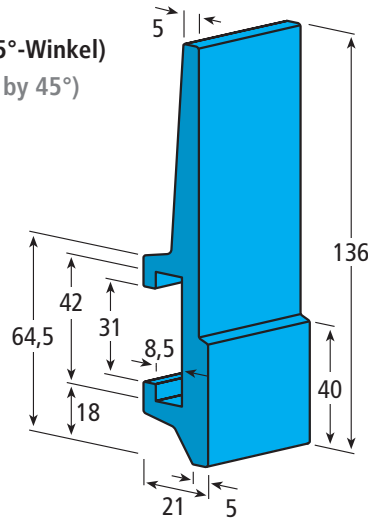

**Flach-Profil**  
Flat guide

Artikel-Nr. / Part No.

**206.0382** (x = 4)

**206.0368** (x = 6)

ca. Lieferlänge

approx. standard length: 6 m

Farbe / Colour: ■

**Flach-Profil (beide Enden im 45°-Winkel)**  
Flat guide (both ends bevelled by 45°)

Artikel-Nr. / Part No.

**206.0369**

ca. Lieferlänge

approx. standard length: 4 m

Farbe / Colour: ■

**Flach-Profil (beide Enden im 45°-Winkel)**  
Flat guide (both ends bevelled by 45°)

Artikel-Nr. / Part No.

**206.0370**

ca. Lieferlänge

approx. standard length: 4 m

Farbe / Colour: ■

**C-Profil**  
mit 1 Führungsnase  
C-rail cover  
with 1 guide nose

Artikel-Nr. / Part No.

**206.0320**

ca. Lieferlänge

approx. standard length: 3 m

Farbe / Colour: ■