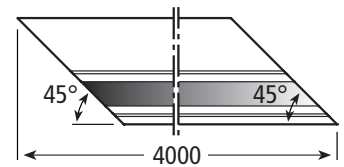

Flach-Profil
Flat guide

Artikel-Nr. | Part No.
206.0382 (x = 4)
206.0368 (x = 6)

ca. Lieferlänge
approx. standard length: 6 m
Farbe | Colour: ■

Flach-Profil (beide Enden im 45°-Winkel)
Flat guide (both ends bevelled by 45°)

Artikel-Nr. | Part No.
206.0369

ca. Lieferlänge
approx. standard length: 4 m
Farbe | Colour: ■

Flach-Profil (beide Enden im 45°-Winkel)
Flat guide (both ends bevelled by 45°)

Artikel-Nr. | Part No.
206.0370

ca. Lieferlänge
approx. standard length: 4 m
Farbe | Colour: ■

Flach-Profil Flat guide

Artikel-Nr. | Part No.
206.0420

ca. Lieferlänge
approx. standard length: 6 m
Farben | Colours: ■ ■ je nach Verfügbarkeit | depending on stock

Flach-Profil Flat guide

Artikel-Nr. | Part No.
206.0421

ca. Lieferlänge
approx. standard length: 6 m
Farbe | Colour: ■

Flach-Profil Flat guide

Artikel-Nr. | Part No.
206.0422

ca. Lieferlänge
approx. standard length: 6 m
Farbe | Colour: ■