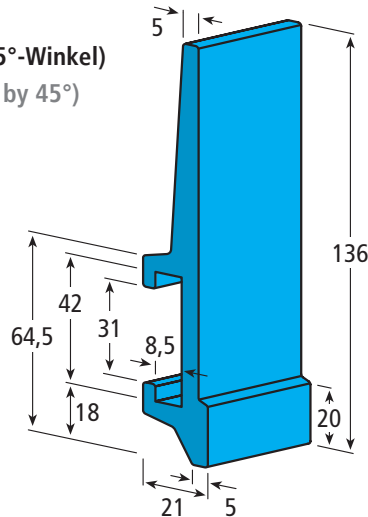

**Flach-Profil**  
Flat guide

Artikel-Nr. / Part No.

**206.0382** (x = 4)

**206.0368** (x = 6)

ca. Lieferlänge

approx. standard length: 6 m

Farbe / Colour: ■

**Flach-Profil (beide Enden im 45°-Winkel)**  
Flat guide (both ends bevelled by 45°)

Artikel-Nr. / Part No.

**206.0369**

ca. Lieferlänge

approx. standard length: 4 m

Farbe / Colour: ■

**Flach-Profil (beide Enden im 45°-Winkel)**  
Flat guide (both ends bevelled by 45°)

Artikel-Nr. / Part No.

**206.0370**

ca. Lieferlänge

approx. standard length: 4 m

Farbe / Colour: ■

**C-Profil**  
mit 1 Führungsnase  
C-rail cover  
with 1 guide nose

Artikel-Nr. / Part No.

**206.0320**

ca. Lieferlänge

approx. standard length: 3 m

Farbe / Colour: ■