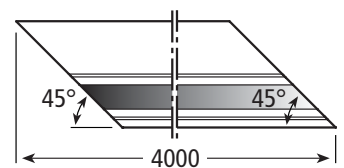

Flach-Profil
Flat guide

Artikel-Nr. | Part No.
206.0382 (x = 4)
206.0368 (x = 6)

ca. Lieferlänge
approx. standard length: 6 m
Farbe | Colour: ■

Flach-Profil (beide Enden im 45°-Winkel)
Flat guide (both ends bevelled by 45°)

Artikel-Nr. | Part No.
206.0369

ca. Lieferlänge
approx. standard length: 4 m
Farbe | Colour: ■

Flach-Profil (beide Enden im 45°-Winkel)
Flat guide (both ends bevelled by 45°)

Artikel-Nr. | Part No.
206.0370

ca. Lieferlänge
approx. standard length: 4 m
Farbe | Colour: ■

Flach-Profil Flat guide

Artikel-Nr. | Part No.
206.0420

ca. Lieferlänge
approx. standard length: 6 m
Farben | Colours: ■ ■ je nach Verfügbarkeit | depending on stock