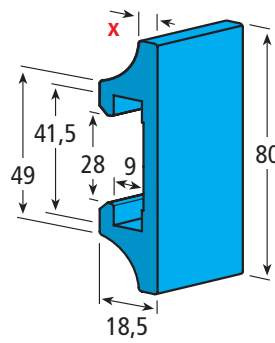

Flach-Profil
Flat guide

Artikel-Nr. | Part No.
206.0382 (x = 4)
206.0368 (x = 6)

ca. Lieferlänge
approx. standard length: 6 m
Farbe | Colour: ■

Flach-Profil (beide Enden im 45°-Winkel)
Flat guide (both ends bevelled by 45°)

Artikel-Nr. | Part No.
206.0369

ca. Lieferlänge
approx. standard length: 4 m
Farbe | Colour: ■

Flach-Profil (beide Enden im 45°-Winkel)
Flat guide (both ends bevelled by 45°)

Artikel-Nr. | Part No.
206.0370

ca. Lieferlänge
approx. standard length: 4 m
Farbe | Colour: ■

Flach-Profil Flat guide

Artikel-Nr. | Part No.
206.0420

ca. Lieferlänge
approx. standard length: 6 m
Farben | Colours: ■ ■ je nach Verfügbarkeit | depending on stock

Flach-Profil Flat guide

Artikel-Nr. | Part No.
206.0421

ca. Lieferlänge
approx. standard length: 6 m
Farbe | Colour: ■

Flach-Profil Flat guide

Artikel-Nr. | Part No.
206.0422

ca. Lieferlänge
approx. standard length: 6 m
Farbe | Colour: ■