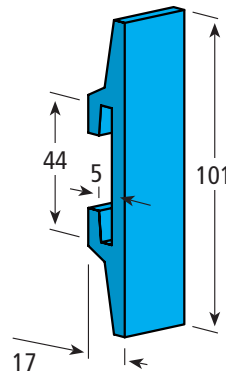

Flach-Profil
Flat guide

Artikel-Nr. | Part No.
206.0382 (x = 4)
206.0368 (x = 6)

ca. Lieferlänge
approx. standard length: 6 m
Farbe | Colour: ■

Flach-Profil (beide Enden im 45°-Winkel)
Flat guide (both ends bevelled by 45°)

Artikel-Nr. | Part No.
206.0369

ca. Lieferlänge
approx. standard length: 4 m
Farbe | Colour: ■

Flach-Profil (beide Enden im 45°-Winkel)
Flat guide (both ends bevelled by 45°)

Artikel-Nr. | Part No.
206.0370

ca. Lieferlänge
approx. standard length: 4 m
Farbe | Colour: ■

Flach-Profil Flat guide

Artikel-Nr. | Part No.
206.0420

ca. Lieferlänge
approx. standard length: 6 m
Farben | Colours: ■ ■ je nach Verfügbarkeit | depending on stock

Flach-Profil Flat guide

Artikel-Nr. | Part No.
206.0421

ca. Lieferlänge
approx. standard length: 6 m
Farbe | Colour: ■

Flach-Profil Flat guide

Artikel-Nr. | Part No.
206.0422

ca. Lieferlänge
approx. standard length: 6 m
Farbe | Colour: ■