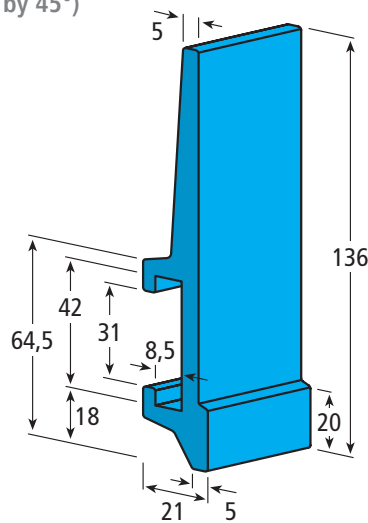

Flach-Profil
Flat guide

Artikel-Nr. | Part No.
206.0382 (x = 4)
206.0368 (x = 6)

ca. Lieferlänge
approx. standard length: 6 m
Farbe | Colour: ■

Flach-Profil (beide Enden im 45°-Winkel)
Flat guide (both ends bevelled by 45°)

Artikel-Nr. | Part No.
206.0369

ca. Lieferlänge
approx. standard length: 4 m
Farbe | Colour: ■

Flach-Profil (beide Enden im 45°-Winkel)
Flat guide (both ends bevelled by 45°)

Artikel-Nr. | Part No.
206.0370

ca. Lieferlänge
approx. standard length: 4 m
Farbe | Colour: ■

Flach-Profil Flat guide

Artikel-Nr. | Part No.
206.0420

ca. Lieferlänge
approx. standard length: 6 m
Farben | Colours: ■ ■ je nach Verfügbarkeit | depending on stock

Flach-Profil Flat guide

Artikel-Nr. | Part No.
206.0421

ca. Lieferlänge
approx. standard length: 6 m
Farbe | Colour: ■

Flach-Profil Flat guide

Artikel-Nr. | Part No.
206.0422

ca. Lieferlänge
approx. standard length: 6 m
Farbe | Colour: ■