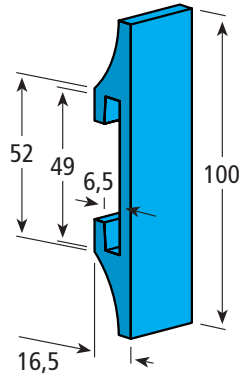

Flach-Profil
Flat guide

Artikel-Nr. | Part No.
206.0382 (x = 4)
206.0368 (x = 6)

ca. Lieferlänge
approx. standard length: 6 m
Farbe | Colour: ■

Flach-Profil (beide Enden im 45°-Winkel)
Flat guide (both ends bevelled by 45°)

Artikel-Nr. | Part No.
206.0369

ca. Lieferlänge
approx. standard length: 4 m
Farbe | Colour: ■

Flach-Profil (beide Enden im 45°-Winkel)
Flat guide (both ends bevelled by 45°)

Artikel-Nr. | Part No.
206.0370

ca. Lieferlänge
approx. standard length: 4 m
Farbe | Colour: ■

Flach-Profil Flat guide

Artikel-Nr. | Part No.
206.0420

ca. Lieferlänge
approx. standard length: 6 m
Farben | Colours: ■ ■ je nach Verfügbarkeit | depending on stock

Flach-Profil Flat guide

Artikel-Nr. | Part No.
206.0421

ca. Lieferlänge
approx. standard length: 6 m
Farbe | Colour: ■

Flach-Profil Flat guide

Artikel-Nr. | Part No.
206.0422

ca. Lieferlänge
approx. standard length: 6 m
Farbe | Colour: ■