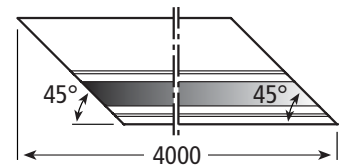

**Flach-Profil**  
Flat guide

Artikel-Nr. / Part No.

**206.0382** (x = 4)

**206.0368** (x = 6)

ca. Lieferlänge

approx. standard length: 6 m

Farbe / Colour: ■

**Flach-Profil (beide Enden im 45°-Winkel)**  
Flat guide (both ends bevelled by 45°)

Artikel-Nr. / Part No.

**206.0369**

ca. Lieferlänge

approx. standard length: 4 m

Farbe / Colour: ■

**Flach-Profil (beide Enden im 45°-Winkel)**  
Flat guide (both ends bevelled by 45°)

Artikel-Nr. / Part No.

approx. standard length: 3 m

Farbe / Colour: ■