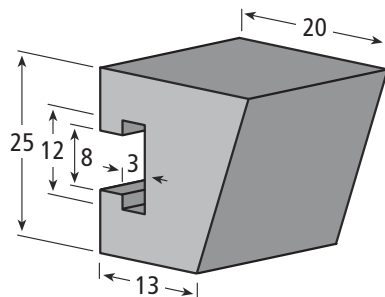

Gleitprofil, abgeschrägt Slide profile, bevel