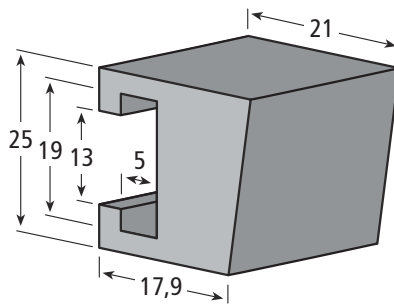

## Gleitprofile Slide profiles

Artikel Nr. Part No.	Abmessungen   Dimensions in mm					ca. Lieferlänge approx. standard length
	H	h	h1	B	b	
114.0078	25	12	8	14	3	2 m
114.0133	20	14	8	18	5	2 m
114.0137	12	7,5	3	13	2,5	3 m
114.0100	12	8	6	10	3	2 m

## Gleitprofil, abgeschrägt Slide profile, bevel

Artikel-Nr. / Part No.  
**114.0091**

ca. Lieferlänge | approx. standard length: 2 m  
Farben | Colours: ■ ■ □ je nach Verfügbarkeit | depending on stock

## Gleitprofil, abgeschrägt Slide profile, bevel

Artikel-Nr. / Part No.  
**114.0099**

ca. Lieferlänge | approx. standard length: 3 m  
Farben | Colours: ■ ■ □ je nach Verfügbarkeit | depending on stock

### Gleitprofil, abgeschrägt Slide profile, bevel

Artikel-Nr. | Part No.  
**214.0280**

ca. Lieferlänge | approx. standard length: 2 m  
Farben | Colours: ■ ■ □ je nach Verfügbarkeit | depending on stock