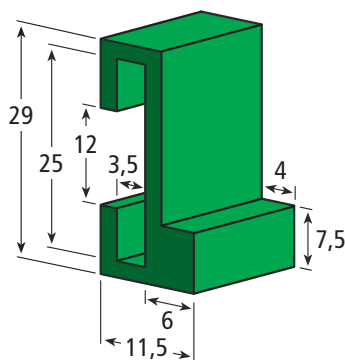

## C-Profil mit 1 Führungsnase C-rail cover with 1 guide nose

Artikel-Nr. | Part No.  
**206.0320**

ca. Lieferlänge  
approx. standard length: 3 m  
Farbe | Colour: ■

## Gleitprofile Slide profiles

Artikel Nr. Part No.	Abmessungen   Dimensions in mm					ca. Lieferlänge approx. standard length
	H	h	h1	B	b	
114.0078	25	12	8	14	3	2 m
114.0133	20	14	8	18	5	2 m
114.0137	12	7,5	3	13	2,5	3 m
114.0100	12	8	6	10	3	2 m

### Gleitprofil, abgeschrägt Slide profile, bevel

Artikel-Nr. | Part No.  
**214.0281**

ca. Lieferlänge | approx. standard length: 2 m  
Farben | Colours: ■ ■ □ je nach Verfügbarkeit | depending on stock

### Gleitprofil, abgeschrägt Slide profile, bevel

Artikel-Nr. | Part No.  
**214.0134**

ca. Lieferlänge | approx. standard length: 2 m  
Farben | Colours: ■ ■ □ je nach Verfügbarkeit | depending on stock