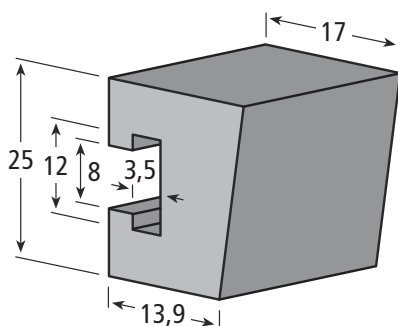

Gleitprofil, abgeschrägt Slide profile, bevel