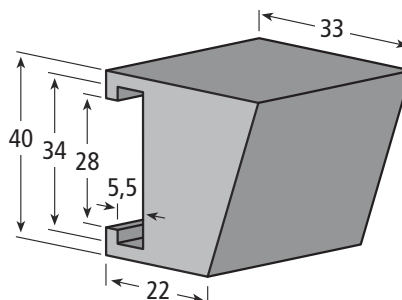

Gleitprofil, abgeschrägt Slide profile, bevel

Artikel-Nr. | Part No.
214.0134

ca. Lieferlänge | approx. standard length: 2 m
Farben | Colours: ■ ■ □ je nach Verfügbarkeit | depending on stock