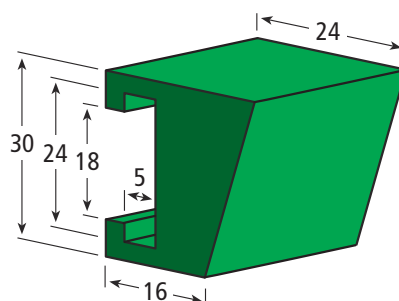

Gleitprofil, abgeschrägt Slide profile, bevel

Artikel-Nr. | Part No.
214.0233

ca. Lieferlänge | approx. standard length: 2 m
Farben | Colours: ■ ■ □ je nach Verfügbarkeit | depending on stock