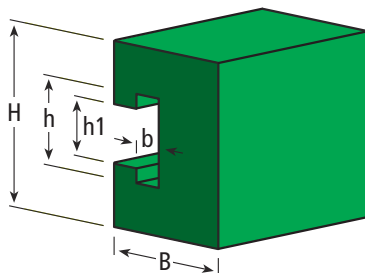

## Gleitprofile Slide profiles

Artikel Nr. Part No.	Abmessungen   Dimensions in mm					ca. Lieferlänge approx. standard length
	H	h	h1	B	b	
114.0078	25	12	8	14	3	2 m
114.0133	20	14	8	18	5	2 m
114.0137	12	7,5	3	13	2,5	3 m
114.0100	12	8	6	10	3	2 m