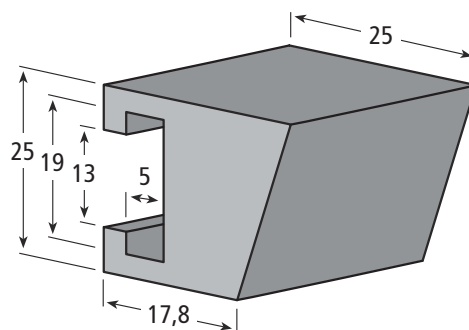

Gleitprofil, abgeschrägt Slide profile, bevel

Artikel-Nr. | Part No.
214.0281

ca. Lieferlänge | approx. standard length: 2 m
Farben | Colours: ■ ■ □ je nach Verfügbarkeit | depending on stock