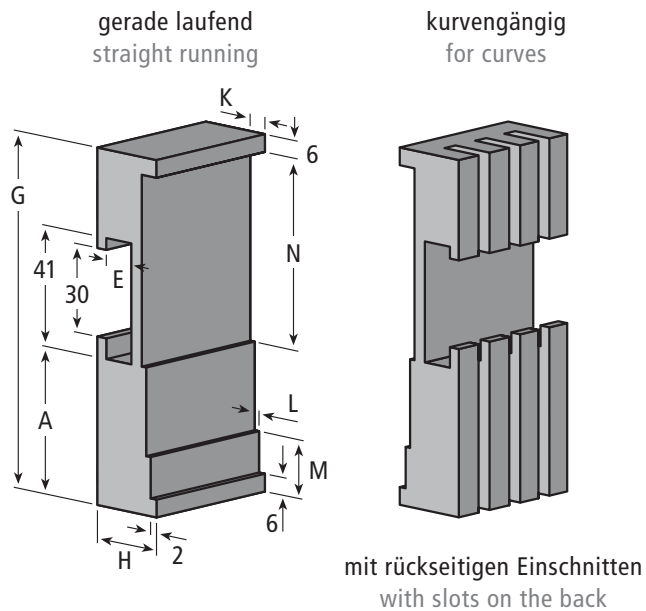

## Etikettenschutz-Profil Label-protector profile

Artikel-Nr. / Part No.

**206.0017** (gerade / straight)

**206.0017-1** (kurvengängig / for curves)

ca. Lieferlänge / approx. standard length: 2 m

Farbe / Colour: ■

## Etikettenschutz-Profil Label-protector profile

Artikel Nr. / Part No.		Abmessungen / Dimensions in mm								ca. Lieferlänge approx. standard length
gerade straight	kurvengängig for curves	G	H	A	E	K	L	M	N	
206.0086	206.0086-1	121	20	50	8,5	5	1,5	20	65	3 m
206.0366	206.0366-1	122	22	44	10,3	6	2	14	84	3 m
206.0389	206.0389-1	122	22	45	10,3	6	2	20	78	3 m