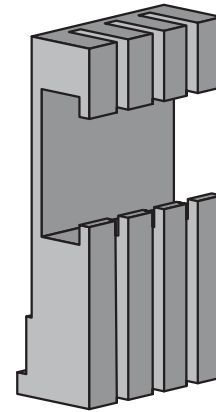

## Etikettenschutz-Profil Label-protector profile

gerade laufend  
straight running

kurvengängig  
for curves

mit rückseitigen Einschnitten  
with slots on the back

Artikel-Nr. / Part No.

**206.0017** (gerade / straight)

**206.0017-1** (kurvengängig / for curves)

ca. Lieferlänge / approx. standard length: 2 m

Farbe / Colour: ■

## Etikettenschutz-Profil Label-protector profile

gerade laufend  
straight running

kurvengängig  
for curves

mit rückseitigen Einschnitten  
with slots on the back

Artikel Nr. / Part No.		Abmessungen / Dimensions in mm								ca. Lieferlänge approx. standard length
gerade straight	kurvengängig for curves	G	H	A	E	K	L	M	N	
206.0086	206.0086-1	121	20	50	8,5	5	1,5	20	65	3 m
206.0366	206.0366-1	122	22	44	10,3	6	2	14	84	3 m
206.0389	206.0389-1	122	22	45	10,3	6	2	20	78	3 m