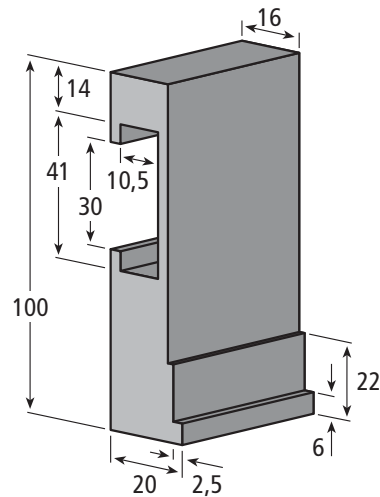

## Etikettenschutz-Profil Label-protector profile

gerade laufend  
straight running

kurvengängig  
for curves

mit rückseitigen Einschnitten  
with slots on the back

Artikel-Nr. / Part No.

**206.0017** (gerade / straight)

**206.0017-1** (kurvengängig / for curves)

ca. Lieferlänge / approx. standard length: 2 m

Farbe / Colour: ■

## Etikettenschutz-Profil Label-protector profile

gerade laufend  
straight running

kurvengängig  
for curves

mit rückseitigen Einschnitten  
with slots on the back

Artikel Nr. / Part No.		Abmessungen / Dimensions in mm								ca. Lieferlänge approx. standard length
gerade straight	kurvengängig for curves	G	H	A	E	K	L	M	N	
206.0086	206.0086-1	121	20	50	8,5	5	1,5	20	65	3 m
206.0366	206.0366-1	122	22	44	10,3	6	2	14	84	3 m
206.0389	206.0389-1	122	22	45	10,3	6	2	20	78	3 m