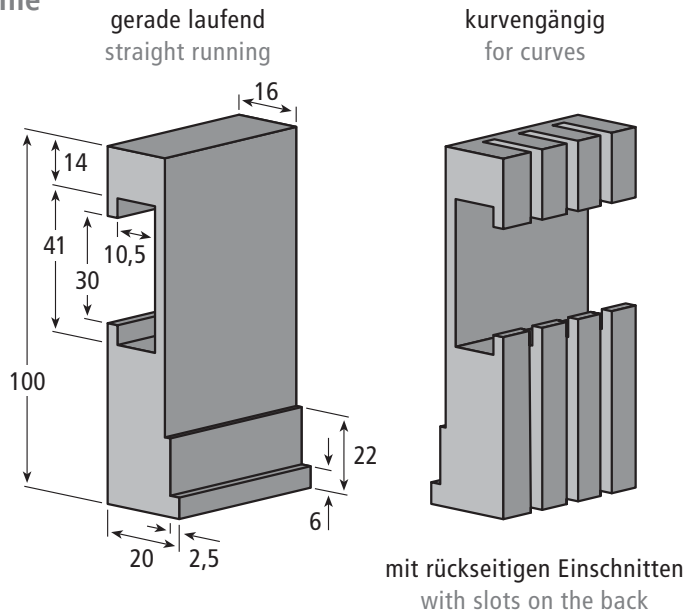

## Etikettenschutz-Profil Label-protector profile

Artikel-Nr. / Part No.

**206.0017** (gerade / straight)

**206.0017-1** (kurvengängig / for curves)

ca. Lieferlänge / approx. standard length: 2 m

Farbe / Colour: ■

## Etikettenschutz-Profil Label-protector profile

Artikel Nr. / Part No.		Abmessungen / Dimensions in mm								ca. Lieferlänge approx. standard length
gerade straight	kurvengängig for curves	G	H	A	E	K	L	M	N	
206.0086	206.0086-1	121	20	50	8,5	5	1,5	20	65	3 m
206.0366	206.0366-1	122	22	44	10,3	6	2	14	84	3 m
206.0389	206.0389-1	122	22	45	10,3	6	2	20	78	3 m