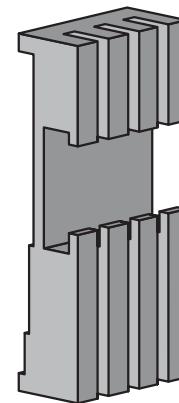

## Etikettenschutz-Profil Label-protector profile

gerade laufend  
straight running

kurvengängig  
for curves

mit rückseitigen Einschnitten  
with slots on the back

Artikel-Nr. / Part No.

**206.0017** (gerade / straight)

**206.0017-1** (kurvengängig / for curves)

ca. Lieferlänge / approx. standard length: 2 m

Farbe / Colour: ■

## Etikettenschutz-Profil Label-protector profile

gerade laufend  
straight running

kurvengängig  
for curves

mit rückseitigen Einschnitten  
with slots on the back

Artikel Nr. / Part No.		Abmessungen / Dimensions in mm								ca. Lieferlänge approx. standard length
gerade straight	kurvengängig for curves	G	H	A	E	K	L	M	N	
206.0086	206.0086-1	121	20	50	8,5	5	1,5	20	65	3 m
206.0366	206.0366-1	122	22	44	10,3	6	2	14	84	3 m
206.0389	206.0389-1	122	22	45	10,3	6	2	20	78	3 m