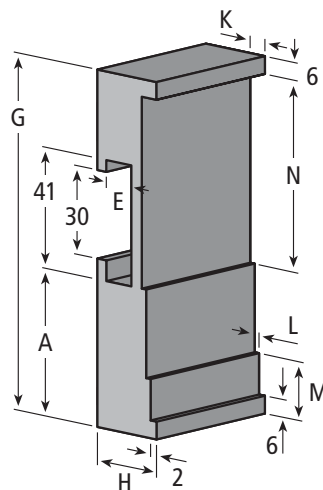

## Etikettenschutz-Profil Label-protector profile

gerade laufend  
straight running

kurvengängig  
for curves

mit rückseitigen Einschnitten  
with slots on the back

Artikel-Nr. / Part No.

**206.0017** (gerade / straight)

**206.0017-1** (kurvengängig / for curves)

ca. Lieferlänge / approx. standard length: 2 m

Farbe / Colour: ■

## Etikettenschutz-Profil Label-protector profile

gerade laufend  
straight running

kurvengängig  
for curves

mit rückseitigen Einschnitten  
with slots on the back

Artikel Nr. / Part No.		Abmessungen / Dimensions in mm								ca. Lieferlänge approx. standard length
gerade straight	kurvengängig for curves	G	H	A	E	K	L	M	N	
206.0086	206.0086-1	121	20	50	8,5	5	1,5	20	65	3 m
206.0366	206.0366-1	122	22	44	10,3	6	2	14	84	3 m
206.0389	206.0389-1	122	22	45	10,3	6	2	20	78	3 m