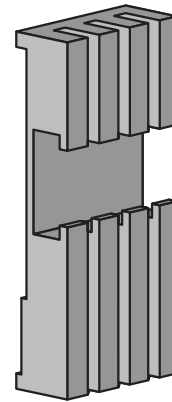

Etikettenschutz-Profile Label-protector profiles

gerade laufend
straight running

kurvengängig
for curves

mit rückseitigen Einschnitten
with slots on the back

Artikel Nr. / Part No.		Abmessungen / Dimensions in mm											ca. Lieferlänge approx. standard length
gerade straight	kurvengängig for curves	G	H	B	E	A	D	i	J	K	L	M	
206.0381	206.0381-1	120	15	51	5,5	44	38	5	11	3	1	8	3 m
206.0344	206.0344-1	134	20	41	10,3	56	30	6	6	4	2	40	2 m
206.0282	206.0282-1	138	20	41	10,3	60	30	6	6	4	2	37	2 m
206.0311	206.0311-1	140	20	41	10,3	62	30	6	6	4	2	30	2 m
206.0293	206.0293-1	152	25	41	8,5	70	30	10	14	6	4	41	2 m
206.0390	206.0390-1	152	25	41	10,3	70	30	10	14	6	4	41	2 m