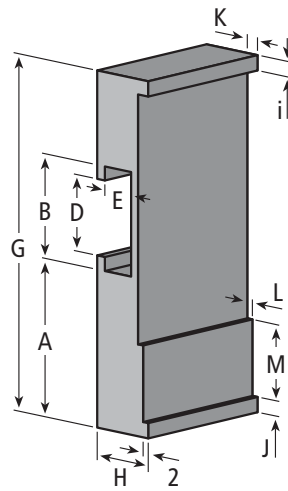

Etikettenschutz-Profile Label-protector profiles

gerade laufend
straight running

kurvengängig
for curves

mit rückseitigen Einschnitten
with slots on the back

Artikel Nr. / Part No.		Abmessungen / Dimensions in mm											ca. Lieferlänge approx. standard length
gerade straight	kurvengängig for curves	G	H	B	E	A	D	i	J	K	L	M	
206.0381	206.0381-1	120	15	51	5,5	44	38	5	11	3	1	8	3 m
206.0344	206.0344-1	134	20	41	10,3	56	30	6	6	4	2	40	2 m
206.0282	206.0282-1	138	20	41	10,3	60	30	6	6	4	2	37	2 m
206.0311	206.0311-1	140	20	41	10,3	62	30	6	6	4	2	30	2 m
206.0293	206.0293-1	152	25	41	8,5	70	30	10	14	6	4	41	2 m
206.0390	206.0390-1	152	25	41	10,3	70	30	10	14	6	4	41	2 m