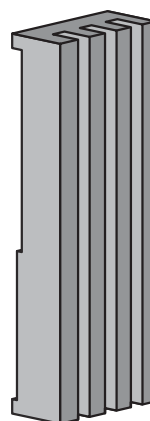

## Etikettenschutz-Profil Label-protector profile

gerade laufend  
straight running

kurvengängig  
for curves

mit rückseitigen Einschnitten  
with slots on the back

Artikel-Nr. / Part No.

**206.0324** (gerade / straight)

**206.0324-1** (kurvengängig / for curves)

ca. Lieferlänge / approx. standard length: 3 m

Farbe / Colour: ■

## Etikettenschutz-Profil Label-protector profile

gerade laufend  
straight running

kurvengängig  
for curves

mit rückseitigen Einschnitten  
with slots on the back

Artikel-Nr. / Part No.

**206.0277** (gerade / straight)

**206.0277-1** (kurvengängig / for curves)

ca. Lieferlänge / approx. standard length: 3 m

Farbe / Colour: ■