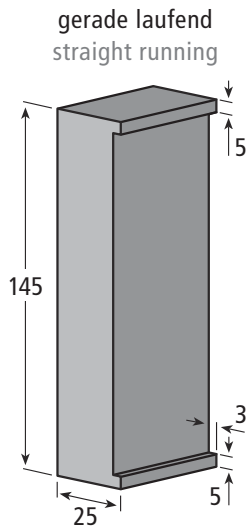

Etikettenschutz-Profil
Label-protector profile

kurvengängig
for curves

mit rückseitigen Einschnitten
with slots on the back

Artikel-Nr. / Part No.

206.0324 (gerade / straight)

206.0324-1 (kurvengängig / for curves)

ca. Lieferlänge / approx. standard length: 3 m

Farbe / Colour: ■

Etikettenschutz-Profil
Label-protector profile

kurvengängig
for curves

mit rückseitigen Einschnitten
with slots on the back

Artikel-Nr. / Part No.

206.0277 (gerade / straight)

206.0277-1 (kurvengängig / for curves)

ca. Lieferlänge / approx. standard length: 3 m

Farbe / Colour: ■