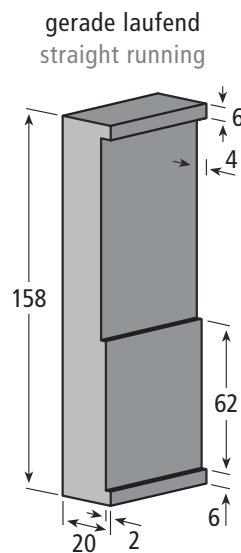

Etikettenschutz-Profil
Label-protector profile

kurvengängig
for curves

mit rückseitigen Einschnitten
with slots on the back

Artikel-Nr. / Part No.

206.0324 (gerade / straight)

206.0324-1 (kurvengängig / for curves)

ca. Lieferlänge / approx. standard length: 3 m

Farbe / Colour: ■

Etikettenschutz-Profil
Label-protector profile

kurvengängig
for curves

mit rückseitigen Einschnitten
with slots on the back

Artikel-Nr. / Part No.

206.0277 (gerade / straight)

206.0277-1 (kurvengängig / for curves)

ca. Lieferlänge / approx. standard length: 3 m

Farbe / Colour: ■