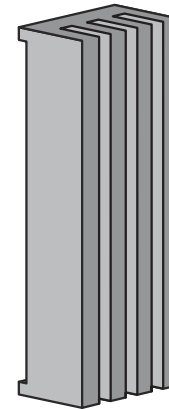

Etikettenschutz-Profil
Label-protector profile

kurvengängig
for curves

mit rückseitigen Einschnitten
with slots on the back

Artikel-Nr. / Part No.

206.0324 (gerade / straight)

206.0324-1 (kurvengängig / for curves)

ca. Lieferlänge / approx. standard length: 3 m

Farbe / Colour: ■

Etikettenschutz-Profil
Label-protector profile

kurvengängig
for curves

mit rückseitigen Einschnitten
with slots on the back

Artikel-Nr. / Part No.

206.0277 (gerade / straight)

206.0277-1 (kurvengängig / for curves)

ca. Lieferlänge / approx. standard length: 3 m

Farbe / Colour: ■