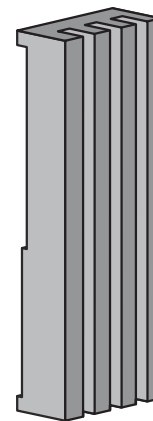

Etikettenschutz-Profil
Label-protector profile

kurvengängig
for curves

mit rückseitigen Einschnitten
with slots on the back

Artikel-Nr. / Part No.

206.0324 (gerade / straight)

206.0324-1 (kurvengängig / for curves)

ca. Lieferlänge / approx. standard length: 3 m

Farbe / Colour: ■

Etikettenschutz-Profil
Label-protector profile

kurvengängig
for curves

mit rückseitigen Einschnitten
with slots on the back

Artikel-Nr. / Part No.

206.0277 (gerade / straight)

206.0277-1 (kurvengängig / for curves)

ca. Lieferlänge / approx. standard length: 3 m

Farbe / Colour: ■