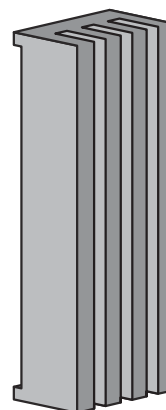

## Etikettenschutz-Profil Label-protector profile

gerade laufend  
straight running

kurvengängig  
for curves

mit rückseitigen Einschnitten  
with slots on the back

Artikel-Nr. / Part No.

**206.0324** (gerade / straight)

**206.0324-1** (kurvengängig / for curves)

ca. Lieferlänge / approx. standard length: 3 m

Farbe / Colour: ■

## Etikettenschutz-Profil Label-protector profile

gerade laufend  
straight running

kurvengängig  
for curves

mit rückseitigen Einschnitten  
with slots on the back

Artikel-Nr. / Part No.

**206.0277** (gerade / straight)

**206.0277-1** (kurvengängig / for curves)

ca. Lieferlänge / approx. standard length: 3 m

Farbe / Colour: ■