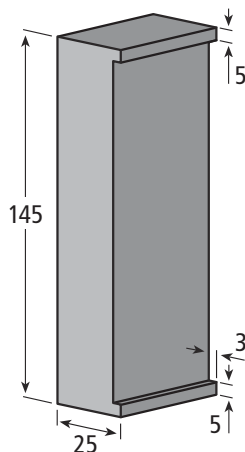

## Etikettenschutz-Profil Label-protector profile

gerade laufend  
straight running

kurvengängig  
for curves

mit rückseitigen Einschnitten  
with slots on the back

Artikel-Nr. / Part No.

**206.0324** (gerade / straight)

**206.0324-1** (kurvengängig / for curves)

ca. Lieferlänge / approx. standard length: 3 m

Farbe / Colour: ■

## Etikettenschutz-Profil Label-protector profile

gerade laufend  
straight running

kurvengängig  
for curves

mit rückseitigen Einschnitten  
with slots on the back

Artikel-Nr. / Part No.

**206.0277** (gerade / straight)

**206.0277-1** (kurvengängig / for curves)

ca. Lieferlänge / approx. standard length: 3 m

Farbe / Colour: ■