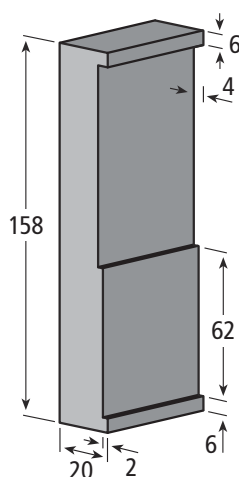

## Etikettenschutz-Profil Label-protector profile

gerade laufend  
straight running

kurvengängig  
for curves

mit rückseitigen Einschnitten  
with slots on the back

Artikel-Nr. / Part No.

**206.0324** (gerade / straight)

**206.0324-1** (kurvengängig / for curves)

ca. Lieferlänge / approx. standard length: 3 m

Farbe / Colour: ■

## Etikettenschutz-Profil Label-protector profile

gerade laufend  
straight running

kurvengängig  
for curves

mit rückseitigen Einschnitten  
with slots on the back

Artikel-Nr. / Part No.

**206.0277** (gerade / straight)

**206.0277-1** (kurvengängig / for curves)

ca. Lieferlänge / approx. standard length: 3 m

Farbe / Colour: ■