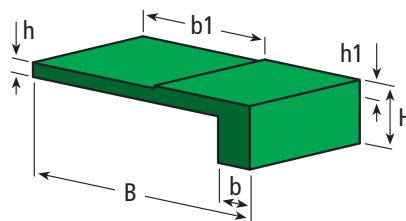

L-Profile Guide angles

Artikel Nr. Part No.	Abmessungen / Dimensions in mm				ca. Lieferlänge approx. standard length
	B	h	b	H	
204.0027	18	4,6	2	11,3	6 m
204.0099	19	4	2	11	2 / 6 m
204.0100	19	5	2	12	3 m
204.0004	20	3	2	5,5	60 m
204.0023	20	3	3	5	48 m
204.0036	20	3	5	6	50 m
204.0233	20	4	5	6	2 m
204.0037	20	5	2	12	6 m
204.0171	20	12,5	5	20	2 m
204.0268	21	4	2	6	6 m
204.0038	21,5	5	2	8	3 m
204.0073	23	3	5	5,5	2 m
204.0195	23	4	4,25	7	50 m
204.0159	25	3	5	6	2 m
204.0165	25	3	7	6	2 m
204.0144	25	5	5	8	2 m
204.0192	25	9	5	14	2 m
204.0230	28	3	3	6	2 m
204.0328	30	3	10	10	3 m
204.0118	35	3	5	10	2 m
206.0023	40	3	6	12	2 m
204.0160	40	4	2	11	2 m
204.0178	40	4	2	9	2 m
206.0028	40	6	6	12	2 m
204.0229	40	12	3	15	2 m
204.0326	42	3	2	10	6 m
204.0330	42	3,3	2	6	2 m
204.0242	55	3	5	8	3 m
204.0243	75	3	5	8	3 m

Farben / Colours: ■ □ je nach Verfügbarkeit / depending on stock

L-Profil, abgesetzt Guide angle, settled

Artikel Nr. Part No.	Abmessungen / Dimensions in mm						ca. Lieferlänge approx. standard length
	B	b	b1	H	h	h1	
204.0240	41	6	23	12	3	3,2	3 m
204.0266	41,5	2	21	10	2,5	3	3 m