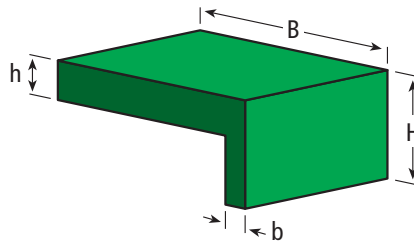

L-Profile Guide angles

Artikel Nr. Part No.	Abmessungen / Dimensions in mm				ca. Lieferlänge approx. standard length
	B	h	b	H	
204.0027	18	4,6	2	11,3	6 m
204.0099	19	4	2	11	2 / 6 m
204.0100	19	5	2	12	3 m
204.0004	20	3	2	5,5	60 m
204.0023	20	3	3	5	48 m
204.0036	20	3	5	6	50 m
204.0233	20	4	5	6	2 m
204.0037	20	5	2	12	6 m
204.0171	20	12,5	5	20	2 m
204.0268	21	4	2	6	6 m
204.0038	21,5	5	2	8	3 m
204.0073	23	3	5	5,5	2 m
204.0195	23	4	4,25	7	50 m
204.0159	25	3	5	6	2 m
204.0165	25	3	7	6	2 m
204.0144	25	5	5	8	2 m
204.0192	25	9	5	14	2 m
204.0230	28	3	3	6	2 m
204.0328	30	3	10	10	3 m
204.0118	35	3	5	10	2 m
206.0023	40	3	6	12	2 m
204.0160	40	4	2	11	2 m
204.0178	40	4	2	9	2 m
206.0028	40	6	6	12	2 m
204.0229	40	12	3	15	2 m
204.0326	42	3	2	10	6 m
204.0330	42	3,3	2	6	2 m
204.0242	55	3	5	8	3 m
204.0243	75	3	5	8	3 m

Farben / Colours: ■ □ je nach Verfügbarkeit / depending on stock

L-Profil, abgesetzt Guide angle, settled

Artikel Nr. Part No.	Abmessungen / Dimensions in mm						ca. Lieferlänge approx. standard length
	B	b	b1	H	h	h1	
204.0240	41	6	23	12	3	3,2	3 m
204.0266	41,5	2	21	10	2,5	3	3 m