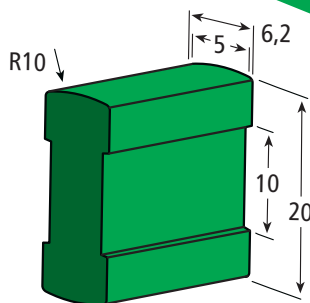

Rückführleiste Clip-on wear strip

Artikel-Nr. / Part No.

204.0168

ca. Lieferlänge /
approx. standard length: 25 m

Farbe / Colour: ■

Gleitleisten Sliding rails

LK-Profil Flat bars snap on

Artikel Nr. Part No.	Abmessungen / Dimensions in mm						ca. Lieferlänge approx. standard length
	B	b	H	h	C	D	
204.0098	16	2,5	7	2	12	3	65 m
204.0056	18	2	10	5	9,5	3	50 m
204.0057	20	3	9	3	13	3	50 m
204.0058	21	3	9	3	11,5	1,5-3	50 m
204.0234	22	4,5	10	3	10	3	6 m
204.0176	23	3	10	4	11	3	2 m
204.0104	25	3	10,5	3	20	1,5-3	50 m
204.0109	25	4	12	4	14	3	2 m
204.0059	26	3	12,3	3,5	14	0,7-4,1	50 m
204.0183	35	4	14	3	12	8	2 m
204.0058-1	40	3	12	3	14	1,5-5	50 m
204.0105	40	10	8	3	25	3	2 m

Special lengths, colours and designs available upon request.

Z-Profil Wear strips "Z"

Artikel Nr. Part No.	Abmessungen / Dimensions in mm						ca. Lieferlänge approx. standard length
	B	b	b1	H	h	h1	
204.0123	15	7	5	13	8	3	2 m
204.0169	17	9	5	13	8	3	2 m
204.0001	20	2	2	5,5	3	2,5	50 m
204.0231	20	3,5	4,5	5,5	3	2,5	2 m
204.0083	22	2	2	6	3,5	2,5	50 m
204.0040	23	3	3	7	4	5	50 m
204.0084-1	23,5	6	2,5	5,5	3	3,3	40 m
204.0017	23,5	3,5	3,25	7	4	5	60 m
204.0070	25	3	3	10	5	5	6 m
204.0042	25,5	5,5	5,5	9	4	3	60 m
204.0327	26	6	2	10	4	8	2 m
204.0136	27	5	5	9	3	6	6 m