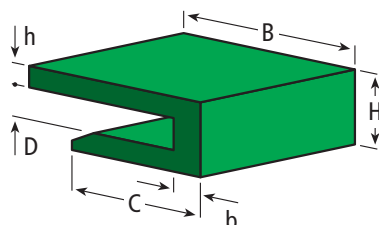

Rückführleiste Clip-on wear strip

Artikel-Nr. / Part No.

204.0168

ca. Lieferlänge /
approx. standard length: 25 m

Farbe / Colour: ■

Gleitleisten Sliding rails

LK-Profil Flat bars snap on

Artikel Nr. Part No.	Abmessungen / Dimensions in mm						ca. Lieferlänge approx. standard length
	B	b	H	h	C	D	
204.0098	16	2,5	7	2	12	3	65 m
204.0056	18	2	10	5	9,5	3	50 m
204.0057	20	3	9	3	13	3	50 m
204.0058	21	3	9	3	11,5	1,5-3	50 m
204.0234	22	4,5	10	3	10	3	6 m
204.0176	23	3	10	4	11	3	2 m
204.0104	25	3	10,5	3	20	1,5-3	50 m
204.0109	25	4	12	4	14	3	2 m
204.0059	26	3	12,3	3,5	14	0,7-4,1	50 m
204.0183	35	4	14	3	12	8	2 m
204.0058-1	40	3	12	3	14	1,5-5	50 m
204.0105	40	10	8	3	25	3	2 m

Special lengths, colours and designs available upon request.

Z-Profil Wear strips "Z"

Artikel Nr. Part No.	Abmessungen / Dimensions in mm						ca. Lieferlänge approx. standard length
	B	b	b1	H	h	h1	
204.0123	15	7	5	13	8	3	2 m
204.0169	17	9	5	13	8	3	2 m
204.0001	20	2	2	5,5	3	2,5	50 m
204.0231	20	3,5	4,5	5,5	3	2,5	2 m
204.0083	22	2	2	6	3,5	2,5	50 m
204.0040	23	3	3	7	4	5	50 m
204.0084-1	23,5	6	2,5	5,5	3	3,3	40 m
204.0017	23,5	3,5	3,25	7	4	5	60 m
204.0070	25	3	3	10	5	5	6 m
204.0042	25,5	5,5	5,5	9	4	3	60 m
204.0327	26	6	2	10	4	8	2 m
204.0136	27	5	5	9	3	6	6 m