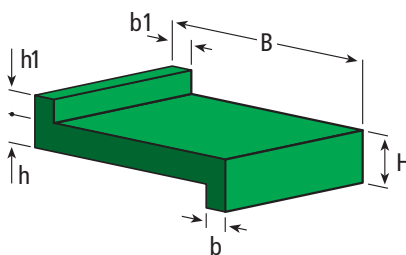

Rückführleiste Clip-on wear strip

Artikel-Nr. / Part No.

204.0168

ca. Lieferlänge /
approx. standard length: 25 m

Farbe / Colour: ■

Gleitleisten Sliding rails

LK-Profil Flat bars snap on

Artikel Nr. Part No.	Abmessungen / Dimensions in mm						ca. Lieferlänge approx. standard length
	B	b	H	h	C	D	
204.0098	16	2,5	7	2	12	3	65 m
204.0056	18	2	10	5	9,5	3	50 m
204.0057	20	3	9	3	13	3	50 m
204.0058	21	3	9	3	11,5	1,5-3	50 m
204.0234	22	4,5	10	3	10	3	6 m
204.0176	23	3	10	4	11	3	2 m
204.0104	25	3	10,5	3	20	1,5-3	50 m
204.0109	25	4	12	4	14	3	2 m
204.0059	26	3	12,3	3,5	14	0,7-4,1	50 m
204.0183	35	4	14	3	12	8	2 m
204.0058-1	40	3	12	3	14	1,5-5	50 m
204.0105	40	10	8	3	25	3	2 m

Special lengths, colours and designs available upon request.

Z-Profil Wear strips "Z"

Artikel Nr. Part No.	Abmessungen / Dimensions in mm						ca. Lieferlänge approx. standard length
	B	b	b1	H	h	h1	
204.0123	15	7	5	13	8	3	2 m
204.0169	17	9	5	13	8	3	2 m
204.0001	20	2	2	5,5	3	2,5	50 m
204.0231	20	3,5	4,5	5,5	3	2,5	2 m
204.0083	22	2	2	6	3,5	2,5	50 m
204.0040	23	3	3	7	4	5	50 m
204.0084-1	23,5	6	2,5	5,5	3	3,3	40 m
204.0017	23,5	3,5	3,25	7	4	5	60 m
204.0070	25	3	3	10	5	5	6 m
204.0042	25,5	5,5	5,5	9	4	3	60 m
204.0327	26	6	2	10	4	8	2 m
204.0136	27	5	5	9	3	6	6 m