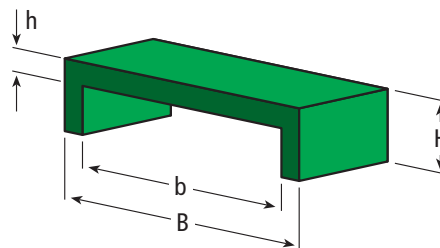

U-Profil U-profiles

Artikel Nr. Part No.	Abmessungen | Dimensions in mm				ca. Lieferlänge approx. standard length
	b	B	H	h	
214.0052	3	15	15	5	2 m
214.0171	4	20	15	7	2 m
204.0163	4	25	50	10	3 m
214.0170	4	40	15	8	2 m
214.0235	5	18	20	9	2 m
204.0041	11	15	30	2	2 m
214.0338	16	25	10	5	3 m
204.0039	30,5	41	10	4	6 m
204.0039-2	31	41	9	4	50 m
204.0191	31	41	14	9	3 m
204.0080	31	42	9	3	6 m
204.0303	35,5	42,5	10	3	3 m
204.0016	35,5	44	7	4	6 m
204.0090	36,7	41	8,5	3	50 m
204.0141	37	48	6,5	3	3 m
204.0126	37,5	41	10	3	3 m
204.0133	38	40,5	11	4	3 m
204.0145	38	46	10	3	3 m
204.0044/1	40,5	45	9	3	50 m
204.0045	41	48	9	3	2 m
204.0162	41	54	19	7	2 m
204.0269	45,5	55	8	3	6 m
204.0167	51	57	10	3	3 m
204.0182	62	70	10	4	2 m

Farben | Colours: ■ ■ □ je nach Verfügbarkeit | depending on stock