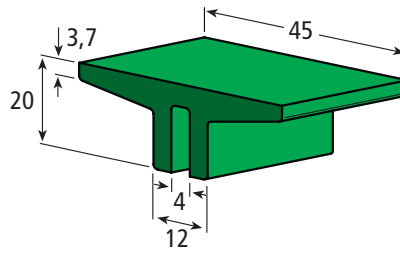

Special lengths, colours and designs available upon request.

Profile ... Profiles ...

Doppel-T-Profil Double T-profile

Artikel-Nr. | Part No.
204.0091-4

ca. Lieferlänge | approx. standard length: 3 m
Farben | Colours: ■ ■ □ je nach Verfügbarkeit | depending on stock

Doppel-T-Profil Double T-profile

Artikel-Nr. | Part No.
204.0091-2

ca. Lieferlänge | approx. standard length: 6 m
Farben | Colours: ■ ■ □ je nach Verfügbarkeit | depending on stock

Doppel-T-Profil Double T-profile