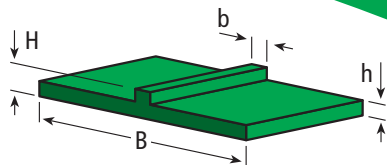

Wulst-Profil T-profiles

Artikel Nr. Part No.	Abmessungen Dimensions in mm				ca. Lieferlänge approx. standard length
	B	b	H	h	
204.0025	40	4	5,5	3	50 m
204.0020	40	6	5,5	3	50 m
204.0018	45	6,5	5,5	3	3 m
204.0022	47	7,2	5,5	3	50 m
204.0227	48	4	5,5	3	2 m

Farben | Colours: ■ ■ □ je nach Verfügbarkeit | depending on stock

Doppel-Z-Profil, 3° Double Z-profile, 3°

Artikel-Nr. | Part No.
204.0096

ca. Lieferlänge | approx. standard length: 6 m
Farben | Colours: ■ ■ □ je nach Verfügbarkeit | depending on stock

Wulst-T-Profil T-profile

Artikel-Nr. | Part No.
204.0086

ca. Lieferlänge | approx. standard length: 6 m
Farben | Colours: ■ ■ □ je nach Verfügbarkeit | depending on stock

Doppel-T-Profil Double T-profile

Artikel-Nr. | Part No.
204.0091

ca. Lieferlänge | approx. standard length: 6 m
Farben | Colours: ■ ■ □ je nach Verfügbarkeit | depending on stock

Gleitleisten Sliding rails

Unser ultrahochmolekulares Polyäthylen PE 1.000 UHMW zeichnet sich aus durch: