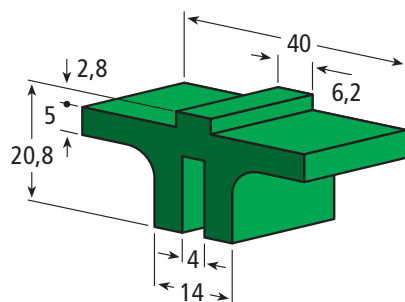

Wulst-Profil T-profiles

Artikel Nr. Part No.	Abmessungen Dimensions in mm				ca. Lieferlänge approx. standard length
	B	b	H	h	
204.0025	40	4	5,5	3	50 m
204.0020	40	6	5,5	3	50 m
204.0018	45	6,5	5,5	3	3 m
204.0022	47	7,2	5,5	3	50 m
204.0227	48	4	5,5	3	2 m

Farben | Colours: ■ ■ □ je nach Verfügbarkeit | depending on stock

Doppel-Z-Profil, 3° Double Z-profile, 3°

Artikel-Nr. | Part No.
204.0096

ca. Lieferlänge | approx. standard length: 6 m
Farben | Colours: ■ ■ □ je nach Verfügbarkeit | depending on stock

Wulst-T-Profil T-profile

Artikel-Nr. | Part No.
204.0086

ca. Lieferlänge | approx. standard length: 6 m
Farben | Colours: ■ ■ □ je nach Verfügbarkeit | depending on stock

Doppel-T-Profil Double T-profile

Artikel-Nr. | Part No.
204.0091

ca. Lieferlänge | approx. standard length: 6 m
Farben | Colours: ■ ■ □ je nach Verfügbarkeit | depending on stock

Gleitleisten Sliding rails

Unser ultrahochmolekulares Polyäthylen PE 1.000 UHMW zeichnet sich aus durch: