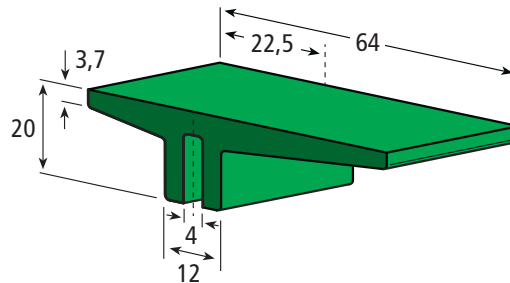

Special lengths, colours and designs available upon request.

Profile ... Profiles ...

Doppel-T-Profil Double T-profile

Artikel-Nr. | Part No.
204.0091-4

ca. Lieferlänge | approx. standard length: 3 m
Farben | Colours: ■ ■ □ je nach Verfügbarkeit | depending on stock

Doppel-T-Profil Double T-profile

Artikel-Nr. | Part No.
204.0091-2

ca. Lieferlänge | approx. standard length: 6 m
Farben | Colours: ■ ■ □ je nach Verfügbarkeit | depending on stock

Doppel-T-Profil Double T-profile