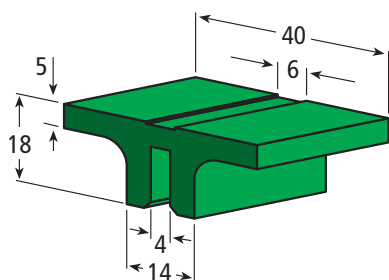

Wulst-Profil T-profiles

Artikel Nr. Part No.	Abmessungen Dimensions in mm				ca. Lieferlänge approx. standard length
	B	b	H	h	
204.0025	40	4	5,5	3	50 m
204.0020	40	6	5,5	3	50 m
204.0018	45	6,5	5,5	3	3 m
204.0022	47	7,2	5,5	3	50 m
204.0227	48	4	5,5	3	2 m

Farben | Colours: ■ ■ □ je nach Verfügbarkeit | depending on stock

Doppel-Z-Profil, 3° Double Z-profile, 3°

Artikel-Nr. | Part No.
204.0096

ca. Lieferlänge | approx. standard length: 6 m
Farben | Colours: ■ ■ □ je nach Verfügbarkeit | depending on stock

Wulst-T-Profil T-profile

Artikel-Nr. | Part No.
204.0086

ca. Lieferlänge | approx. standard length: 6 m
Farben | Colours: ■ ■ □ je nach Verfügbarkeit | depending on stock

Doppel-T-Profil Double T-profile

Artikel-Nr. | Part No.
204.0091

ca. Lieferlänge | approx. standard length: 6 m
Farben | Colours: ■ ■ □ je nach Verfügbarkeit | depending on stock

Gleitleisten Sliding rails

Unser ultrahochmolekulares Polyäthylen PE 1.000 UHMW zeichnet sich aus durch: