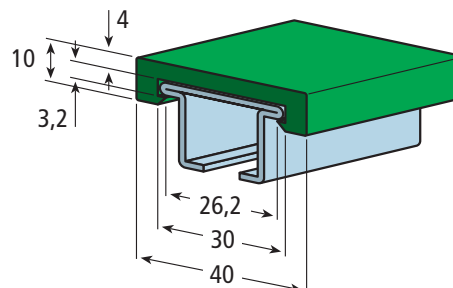

Doppel-T-Profil Double T-profile

Artikel-Nr. | Part No.
204.0091-2

ca. Lieferlänge | approx. standard length: 6 m
Farben | Colours: ■ ■ □ je nach Verfügbarkeit | depending on stock

Doppel-T-Profil Double T-profile

Artikel-Nr. | Part No.
204.0091-1

ca. Lieferlänge | approx. standard length: 6 m
Farben | Colours: ■ ■ □ je nach Verfügbarkeit | depending on stock

U-Profil mit Klemmnase (ohne Stahlprofil)

Clip-on U-profile (without steel profile)