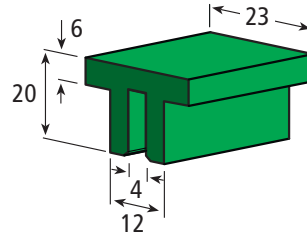

Special lengths, colours and designs available upon request.

Profile ... Profiles ...

Doppel-T-Profil Double T-profile

Artikel-Nr. | Part No.
204.0091-4

ca. Lieferlänge | approx. standard length: 3 m
Farben | Colours: ■ ■ □ je nach Verfügbarkeit | depending on stock

Doppel-T-Profil Double T-profile

Artikel-Nr. | Part No.
204.0091-2

ca. Lieferlänge | approx. standard length: 6 m
Farben | Colours: ■ ■ □ je nach Verfügbarkeit | depending on stock

Doppel-T-Profil Double T-profile

Artikel-Nr. | Part No.
204.0013

ca. Lieferlänge | approx. standard length: 6 m
Farbe | Colour: ■

Seite
Page: 125