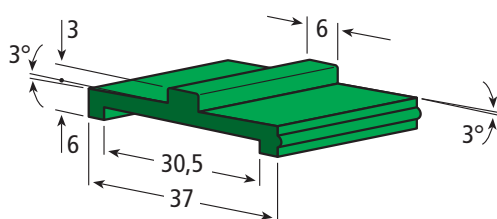

Wulst-Profil T-profiles

Artikel Nr. Part No.	Abmessungen Dimensions in mm				ca. Lieferlänge approx. standard length
	B	b	H	h	
204.0025	40	4	5,5	3	50 m
204.0020	40	6	5,5	3	50 m
204.0018	45	6,5	5,5	3	3 m
204.0022	47	7,2	5,5	3	50 m
204.0227	48	4	5,5	3	2 m

Farben | Colours: ■ ■ □ je nach Verfügbarkeit | depending on stock

Doppel-Z-Profil, 3° Double Z-profile, 3°

Artikel-Nr. | Part No.
204.0096

ca. Lieferlänge | approx. standard length: 6 m
Farben | Colours: ■ ■ □ je nach Verfügbarkeit | depending on stock

Wulst-T-Profil T-profile

Artikel-Nr. | Part No.
204.0086

ca. Lieferlänge | approx. standard length: 6 m
Farben | Colours: ■ ■ □ je nach Verfügbarkeit | depending on stock

Doppel-T-Profil Double T-profile

Artikel-Nr. | Part No.
204.0013

ca. Lieferlänge | approx. standard length: 6 m
Farbe | Colour: ■

Seite
Page: 125