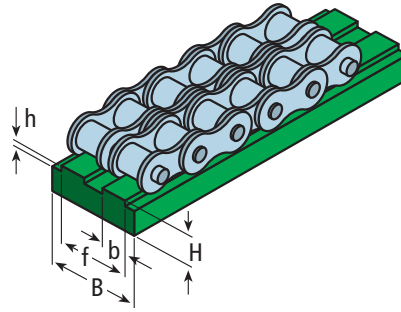

T-Profile für Duplex-Ketten nach ISO 606 (DIN 8187)

Chain guide profiles "T"
for duplex roller chains
acc. ISO 606

Artikel Nr. Part No.	ISO No.	Teilung Pitch	Abmessungen Dimensions in mm				
			B	H	b	h	f
214.0067	06B-2	$\frac{3}{8} \times \frac{7}{32}$ "	25	10	5,5	1,5	15,7
214.0068	08B-2	$\frac{1}{2} \times \frac{5}{16}$ "	35	10	7,5	2,2	21,4
214.0160	08B-2	$\frac{1}{2} \times \frac{5}{16}$ "	35	15	7,5	2,2	21,4
214.0069	10B-2	$\frac{5}{8} \times \frac{3}{8}$ "	40	10	9,3	2,6	25,9
214.0051	12B-2	$\frac{3}{4} \times \frac{7}{16}$ "	45	10	11,3	2,4	30,8
214.0070	16B-2	1" x 17 mm	48,4	15	16,5	3,5	48,4
214.0071	20B-2	$1\frac{1}{4} \times \frac{3}{4}$ "	55,5	15	19	4,2	55,5
214.0072	24B-2	$1\frac{1}{2} \times 1$ "	73,1	20	24,7	5,5	73,1
214.0073	28B-2	$1\frac{3}{4} \times 31$ mm	89,7	25	30,1	6,8	89,7
214.0074	32B-2	2" x 31 mm	88,7	30	30,1	7,7	88,7

Seite
Page: 125

Artikel Nr. Part No.	ISO No.	Teilung Pitch	Stahl Steel	Abmessungen Dimensions in mm							
				BC	HC	b1	b2	b3	h1	h2	h
214.0097	06B-1	$\frac{3}{8} \times \frac{7}{32}$ "	30/24	24	30	5,6	8,7	9,9	4	6,6	9,3
214.0098	083-1	$\frac{1}{2} \times \frac{3}{16}$ "	30/24	24	30	4,7	7,4	8,3	4	8	10,8
214.0099	085-1	$\frac{1}{2} \times \frac{1}{4}$ "	30/24	24	30	6,3	9,8	11,2	5	8	11,8
214.0100	085-1	$\frac{1}{2} \times \frac{1}{4}$ "	30/24	24	30	6,3	10,2	11,3	5	8,7	12,8
214.0101	08B-1	$\frac{1}{2} \times \frac{5}{16}$ "	30/24	24	30	7,5	11,5	12,7	5	8,7	12,8
214.0102		$\frac{5}{8} \times \frac{1}{4}$ "	30/24	24	30	6,3	10,3	11,7	6	10,4	15,4
214.0103	10B-1	$\frac{5}{8} \times \frac{3}{8}$ "	30/24	24	30	9,3	13,5	14,8	6	10,4	15,4
214.0104	12B-1	$\frac{3}{4} \times \frac{7}{16}$ "	30/24	24	30	11,5	15,9	17,5	7,9	12,3	16,9
214.0105	16B-1	1" x 17 mm	45/40	40	45	16	25,7	27,7	10	16,4	24
214.0106	20B-1	$1\frac{1}{4} \times \frac{1}{4}$ "	45/40	40	45	19	30	32	11	19,3	27,5