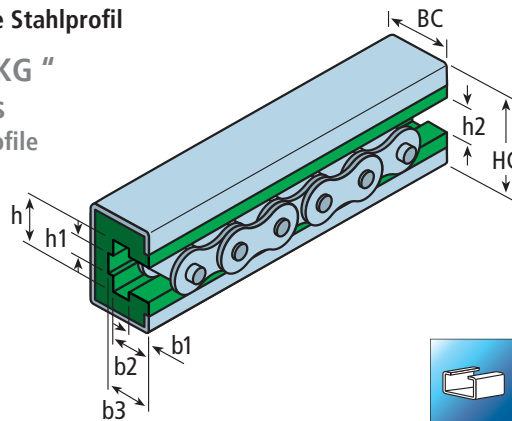

T-Profile für Duplex-Ketten nach ISO 606 (DIN 8187)

Chain guide profiles "T"
for duplex roller chains
acc. ISO 606

Artikel Nr. Part No.	ISO No.	Teilung Pitch	Abmessungen Dimensions in mm				
			B	H	b	h	f
214.0067	06B-2	$\frac{3}{8} \times \frac{7}{32}$ "	25	10	5,5	1,5	15,7
214.0068	08B-2	$\frac{1}{2} \times \frac{5}{16}$ "	35	10	7,5	2,2	21,4
214.0160	08B-2	$\frac{1}{2} \times \frac{5}{16}$ "	35	15	7,5	2,2	21,4
214.0069	10B-2	$\frac{5}{8} \times \frac{3}{8}$ "	40	10	9,3	2,6	25,9
214.0051	12B-2	$\frac{3}{4} \times \frac{7}{16}$ "	45	10	11,3	2,4	30,8
214.0070	16B-2	1" x 17 mm	48,4	15	16,5	3,5	48,4
214.0071	20B-2	$1\frac{1}{4} \times \frac{3}{4}$ "	55,5	15	19	4,2	55,5
214.0072	24B-2	$1\frac{1}{2} \times 1$ "	73,1	20	24,7	5,5	73,1
214.0073	28B-2	$1\frac{3}{4} \times 31$ mm	89,7	25	30,1	6,8	89,7
214.0074	32B-2	2" x 31 mm	88,7	30	30,1	7,7	88,7

ca. Lieferlänge | approx. standard length: 2 m
Farbe | Colour: ■

CKG-Profile für Rollenketten nach ISO 606 (DIN 8187) ohne Stahlprofil

Chain guide profiles "CKG"
for simplex roller chains
acc. ISO 606 without steel profile