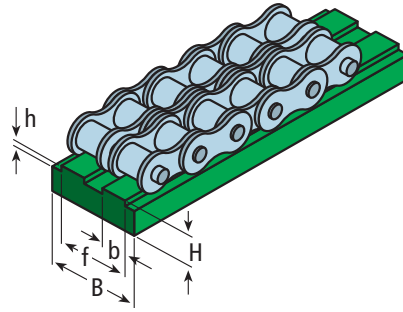

T-Profile für Duplex-Ketten nach ISO 606 (DIN 8187)

Chain guide profiles "T"
for duplex roller chains
acc. ISO 606

Artikel Nr. Part No.	ISO No.	Teilung Pitch	Abmessungen / Dimensions in mm				
			B	H	b	h	f
214.0067	06B-2	$\frac{3}{8} \times \frac{7}{32}$ "	25	10	5,5	1,5	15,7
214.0068	08B-2	$\frac{1}{2} \times \frac{5}{16}$ "	35	10	7,5	2,2	21,4
214.0160	08B-2	$\frac{1}{2} \times \frac{5}{16}$ "	35	15	7,5	2,2	21,4
214.0069	10B-2	$\frac{5}{8} \times \frac{3}{8}$ "	40	10	9,3	2,6	25,9
214.0051	12B-2	$\frac{3}{4} \times \frac{7}{16}$ "	45	10	11,3	2,4	30,8
214.0070	16B-2	1" x 17 mm	48,4	15	16,5	3,5	48,4
214.0071	20B-2	$1\frac{1}{4} \times \frac{3}{4}$ "	55,5	15	19	4,2	55,5
214.0072	24B-2	$1\frac{1}{2} \times 1$ "	73,1	20	24,7	5,5	73,1
214.0073	28B-2	$1\frac{3}{4} \times 31$ mm	89,7	25	30,1	6,8	89,7
214.0074	32B-2	2" x 31 mm	88,7	30	30,1	7,7	88,7

Seite
Page: 125

Artikel Nr. Part No.	ISO No.	Teilung Pitch	Stahl Steel	Abmessungen / Dimensions in mm							
				BC	HC	b1	b2	b3	h1	h2	h
214.0097	06B-1	$\frac{3}{8} \times \frac{7}{32}$ "	30/24	24	30	5,6	8,7	9,9	4	6,6	9,3
214.0098	083-1	$\frac{1}{2} \times \frac{3}{16}$ "	30/24	24	30	4,7	7,4	8,3	4	8	10,8
214.0099	085-1	$\frac{1}{2} \times \frac{1}{4}$ "	30/24	24	30	6,3	9,8	11,2	5	8	11,8
214.0100	085-1	$\frac{1}{2} \times \frac{1}{4}$ "	30/24	24	30	6,3	10,2	11,3	5	8,7	12,8
214.0101	08B-1	$\frac{1}{2} \times \frac{5}{16}$ "	30/24	24	30	7,5	11,5	12,7	5	8,7	12,8
214.0102		$\frac{5}{8} \times \frac{1}{4}$ "	30/24	24	30	6,3	10,3	11,7	6	10,4	15,4
214.0103	10B-1	$\frac{5}{8} \times \frac{3}{8}$ "	30/24	24	30	9,3	13,5	14,8	6	10,4	15,4
214.0104	12B-1	$\frac{3}{4} \times \frac{7}{16}$ "	30/24	24	30	11,5	15,9	17,5	7,9	12,3	16,9
214.0105	16B-1	1" x 17 mm	45/40	40	45	16	25,7	27,7	10	16,4	24
214.0106	20B-1	$1\frac{1}{4} \times \frac{1}{4}$ "	45/40	40	45	19	30	32	11	19,3	27,5