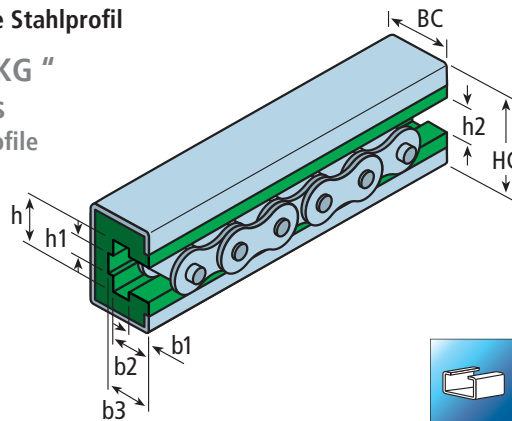

T-Profile für Duplex-Ketten nach ISO 606 (DIN 8187)

Chain guide profiles "T"
for duplex roller chains
acc. ISO 606

Artikel Nr. Part No.	ISO No.	Teilung Pitch	Abmessungen / Dimensions in mm				
			B	H	b	h	f
214.0067	06B-2	$\frac{3}{8} \times \frac{7}{32}$ "	25	10	5,5	1,5	15,7
214.0068	08B-2	$\frac{1}{2} \times \frac{5}{16}$ "	35	10	7,5	2,2	21,4
214.0160	08B-2	$\frac{1}{2} \times \frac{5}{16}$ "	35	15	7,5	2,2	21,4
214.0069	10B-2	$\frac{5}{8} \times \frac{3}{8}$ "	40	10	9,3	2,6	25,9
214.0051	12B-2	$\frac{3}{4} \times \frac{7}{16}$ "	45	10	11,3	2,4	30,8
214.0070	16B-2	1" x 17 mm	48,4	15	16,5	3,5	48,4
214.0071	20B-2	$1\frac{1}{4} \times \frac{3}{4}$ "	55,5	15	19	4,2	55,5
214.0072	24B-2	$1\frac{1}{2} \times 1$ "	73,1	20	24,7	5,5	73,1
214.0073	28B-2	$1\frac{3}{4} \times 31$ mm	89,7	25	30,1	6,8	89,7
214.0074	32B-2	2" x 31 mm	88,7	30	30,1	7,7	88,7

Seite
Page: 125

Artikel Nr. Part No.	ISO No.	Teilung Pitch	Stahl Steel	Abmessungen / Dimensions in mm							
				BC	HC	b1	b2	b3	h1	h2	h
214.0097	06B-1	$\frac{3}{8} \times \frac{7}{32}$ "	30/24	24	30	5,6	8,7	9,9	4	6,6	9,3
214.0098	083-1	$\frac{1}{2} \times \frac{3}{16}$ "	30/24	24	30	4,7	7,4	8,3	4	8	10,8
214.0099	085-1	$\frac{1}{2} \times \frac{1}{4}$ "	30/24	24	30	6,3	9,8	11,2	5	8	11,8
214.0100	085-1	$\frac{1}{2} \times \frac{1}{4}$ "	30/24	24	30	6,3	10,2	11,3	5	8,7	12,8
214.0101	08B-1	$\frac{1}{2} \times \frac{5}{16}$ "	30/24	24	30	7,5	11,5	12,7	5	8,7	12,8
214.0102		$\frac{5}{8} \times \frac{1}{4}$ "	30/24	24	30	6,3	10,3	11,7	6	10,4	15,4
214.0103	10B-1	$\frac{5}{8} \times \frac{3}{8}$ "	30/24	24	30	9,3	13,5	14,8	6	10,4	15,4
214.0104	12B-1	$\frac{3}{4} \times \frac{7}{16}$ "	30/24	24	30	11,5	15,9	17,5	7,9	12,3	16,9
214.0105	16B-1	1" x 17 mm	45/40	40	45	16	25,7	27,7	10	16,4	24
214.0106	20B-1	$1\frac{1}{4} \times \frac{1}{4}$ "	45/40	40	45	19	30	32	11	19,3	27,5