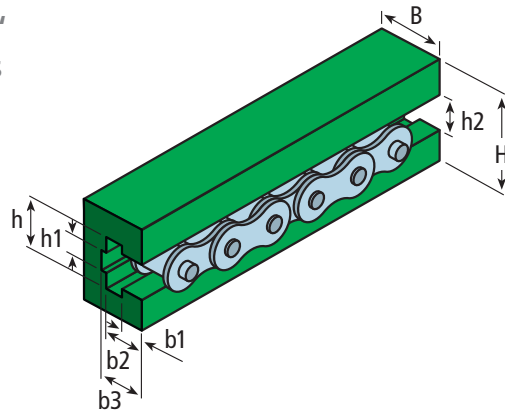

K-Profile für Rollenketten nach ISO 606 (DIN 8187)

Chain guide profiles "K"
for simplex roller chains
acc. ISO 606

Artikel Nr. Part No.	ISO No.	Teilung Pitch	Abmessungen Dimensions in mm							
			H	B	b1	b2	b3	h1	h2	h
214.0241		$\frac{3}{8} \times \frac{5}{32}$ "	20	25	3,8	5,8	8	4	6,6	9,3
214.0242	06B-1	$\frac{3}{8} \times \frac{7}{32}$ "	20	25	5,6	8,7	9,9	4	6,6	9,3
214.0243	083-1	$\frac{1}{2} \times \frac{3}{16}$ "	20	25	4,5	8	9,5	5	8	10,8
214.0244	085-1	$\frac{1}{2} \times \frac{1}{4}$ "	24	30	6,3	9,8	11,2	5	8	11,8
214.0245	085-1	$\frac{1}{2} \times \frac{1}{4}$ "	24	30	6,3	10,2	11,3	5	8,7	12,8
214.0246	08B-1	$\frac{1}{2} \times \frac{5}{16}$ "	24	30	7,5	11,5	12,7	5	8,7	12,8
214.0247		$\frac{5}{8} \times \frac{1}{4}$ "	30	30	6,3	10,3	11,7	6	10,4	15,4
214.0248	10B-1	$\frac{5}{8} \times \frac{3}{8}$ "	30	35	9,3	13,5	14,8	6	10,4	15,4
214.0249	12B-1	$\frac{3}{4} \times \frac{7}{16}$ "	40	35	11,5	15,9	17,5	7,9	12,3	16,9
214.0202	16B-1	1" x 17 mm	40	45	16,5	25,7	27	9	16,1	24,4
214.0250	20B-1	$1\frac{1}{4} \times \frac{3}{4}$ "	50	50	19	30	32	11	19,3	27,5
214.0251	24B-1	$1\frac{1}{2} \times 1$ "	60	60	25,2	38,2	40,1	16	25,7	36,5
214.0252	28B-1	$1\frac{3}{4} \times 31$ mm	60	70	30,8	46,9	48,9	17	28,3	41,5
214.0253	32B-1	2" x 31 mm	70	75	30,8	47,3	53	19	29,6	44,5

ca. Lieferlänge | approx. standard length: 2 m
Farbe | Colour: ■

Notizen | Notes

Gleitleisten Sliding rails

Unser ultrahochmolekulares
Polyäthylen PE 1.000 UHMW
zeichnet sich aus durch:

- Hohe Verschleißfestigkeit
- Hohe Kerbschlagzähigkeit
- Geringe Gleitreibung
- Hohe Chemikalien- und Korrosionsbeständigkeit
- Keine Feuchtigkeitsaufnahme
- Schwingungs- und geräuschkämpfend