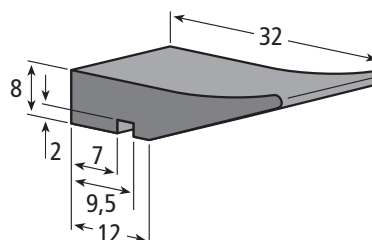

## Clip-Tragprofil Clip-on neck guide

Artikel-Nr. / Part No.

**206.0374**

ca. Lieferlänge / approx. standard length: 30 m

Farben / Colours: ■ ■ je nach Verfügbarkeit / depending on stock

## Tragprofil (ohne Stahl) Neck guide (without steel)

Artikel-Nr. / Part No.

**206.0284**

ca. Lieferlänge / approx. standard length: 50 m

Farben / Colours: ■ ■ je nach Verfügbarkeit / depending on stock

## Tragleiste Neck guide

Artikel-Nr. / Part No.

**206.0090**

ca. Lieferlänge / approx. standard length: 5 m

Farben / Colours: ■ ■ □ je nach Verfügbarkeit / depending on stock

Seite  
Page: 149