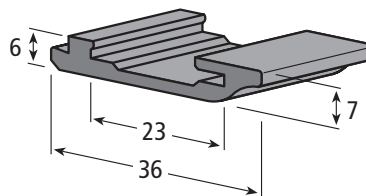

## Cliptragleiste Clip-on neck guide

Artikel-Nr. / Part No.

**206.0296** (gerade / straight)

**206.0309** (Kurvengängig - mit Einschnitten / for curves - with slots)

ca. Lieferlänge / approx. standard length: 5 m (gerade / straight)

2 m (kurvengängig / for curves)

Farben / Colours: ■ ■ je nach Verfügbarkeit / depending on stock

## Clip-Tragprofil Clip-on neck guide

Artikel-Nr. / Part No.

**206.0374**

ca. Lieferlänge / approx. standard length: 30 m

Farben / Colours: ■ ■ je nach Verfügbarkeit / depending on stock

## Tragprofil (ohne Stahl) Neck guide (without steel)

Artikel-Nr. / Part No.

**206.0284**

ca. Lieferlänge / approx. standard length: 50 m

Farben / Colours: ■ ■ je nach Verfügbarkeit / depending on stock