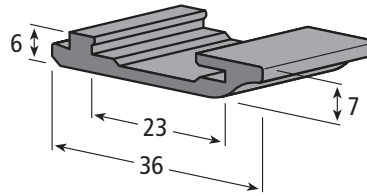

## Cliptragleiste Clip-on neck guide

Artikel-Nr. / Part No.

**206.0296** (gerade / straight)

**206.0309** (Kurvengängig - mit Einschnitten / for curves - with slots)

ca. Lieferlänge / approx. standard length: 5 m (gerade / straight)

2 m (kurvengängig / for curves)

Farben / Colours: ■ ■ je nach Verfügbarkeit / depending on stock

## Clip-Tragprofil Clip-on neck guide

Artikel-Nr. / Part No.

**206.0374**

ca. Lieferlänge / approx. standard length: 30 m

Farben / Colours: ■ ■ je nach Verfügbarkeit / depending on stock

## Tragprofil (ohne Stahl) Neck guide (without steel)

Artikel-Nr. / Part No.

**206.0284**

ca. Lieferlänge / approx. standard length: 50 m

Farben / Colours: ■ ■ je nach Verfügbarkeit / depending on stock