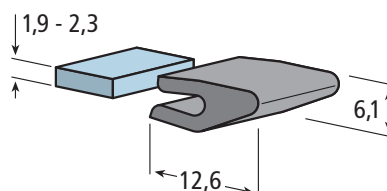

## Cliptragleiste Clip-on neck guide

Artikel-Nr. / Part No.

**206.0296** (gerade / straight)

**206.0309** (Kurvengängig - mit Einschnitten / for curves - with slots)

ca. Lieferlänge / approx. standard length: 5 m (gerade / straight)

## Clip-Tragprofil Clip-on neck guide

Artikel-Nr. / Part No.

**206.0374**

ca. Lieferlänge / approx. standard length: 30 m

Farben / Colours: ■ ■ je nach Verfügbarkeit / depending on stock

## Tragprofil (ohne Stahl) Neck guide (without steel)

Artikel-Nr. / Part No.

**206.0284**

ca. Lieferlänge / approx. standard length: 50 m

Farben / Colours: ■ ■ je nach Verfügbarkeit / depending on stock