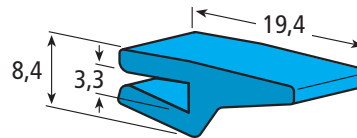

## Cliptragleiste Clip-on neck guide

Artikel-Nr. / Part No.

**206.0296** (gerade / straight)

**206.0309** (Kurvengängig - mit Einschnitten / for curves - with slots)

ca. Lieferlänge / approx. standard length: 5 m (gerade / straight)

2 m (kurvengängig / for curves)

Farben / Colours: ■ ■ je nach Verfügbarkeit / depending on stock

## Clip-Tragprofil Clip-on neck guide

Artikel-Nr. / Part No.

**206.0374**

ca. Lieferlänge / approx. standard length: 30 m

Farben / Colours: ■ ■ je nach Verfügbarkeit / depending on stock

## Tragprofil (ohne Stahl) Neck guide (without steel)

Artikel-Nr. / Part No.

**206.0284**

ca. Lieferlänge / approx. standard length: 50 m

Farben / Colours: ■ ■ je nach Verfügbarkeit / depending on stock