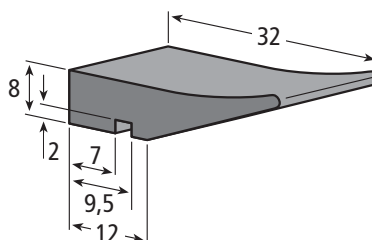

## Clip-Tragprofil Clip-on neck guide

Artikel-Nr. / Part No.

**206.0374**

ca. Lieferlänge / approx. standard length: 30 m

Farben / Colours: ■ ■ je nach Verfügbarkeit / depending on stock

## Tragprofil (ohne Stahl) Neck guide (without steel)

Artikel-Nr. / Part No.

**206.0284**

ca. Lieferlänge / approx. standard length: 50 m

Farben / Colours: ■ ■ je nach Verfügbarkeit / depending on stock

## Tragleiste Neck guide

Artikel-Nr. / Part No.

**206.0090**

ca. Lieferlänge / approx. standard length: 5 m

Farben / Colours: ■ ■ □ je nach Verfügbarkeit / depending on stock

Seite  
Page: 148