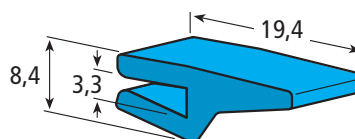

## Cliptragleiste Clip-on neck guide

Artikel-Nr. / Part No.

**206.0296** (gerade / straight)

**206.0309** (Kurvengängig - mit Einschnitten / for curves - with slots)

ca. Lieferlänge / approx. standard length: 5 m (gerade / straight)

2 m (kurvengängig / for curves)

Farben / Colours: ■ ■ je nach Verfügbarkeit / depending on stock

## Clip-Tragprofil Clip-on neck guide

Artikel-Nr. / Part No.

**206.0374**

ca. Lieferlänge / approx. standard length: 30 m

Farben / Colours: ■ ■ je nach Verfügbarkeit / depending on stock

## Tragprofil (ohne Stahl) Neck guide (without steel)

Artikel-Nr. / Part No.

**206.0284**

ca. Lieferlänge / approx. standard length: 50 m

Farben / Colours: ■ ■ je nach Verfügbarkeit / depending on stock