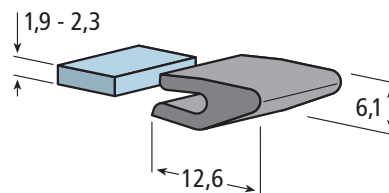

## Cliptragleiste Clip-on neck guide

Artikel-Nr. / Part No.

**206.0296** (gerade / straight)

**206.0309** (Kurvengängig - mit Einschnitten / for curves - with slots)

ca. Lieferlänge / approx. standard length: 5 m (gerade / straight)

## Clip-Tragprofil Clip-on neck guide

Artikel-Nr. / Part No.

**206.0374**

ca. Lieferlänge / approx. standard length: 30 m

Farben / Colours: ■ ■ je nach Verfügbarkeit / depending on stock

## Tragprofil (ohne Stahl) Neck guide (without steel)

Artikel-Nr. / Part No.

**206.0284**

ca. Lieferlänge / approx. standard length: 50 m

Farben / Colours: ■ ■ je nach Verfügbarkeit / depending on stock