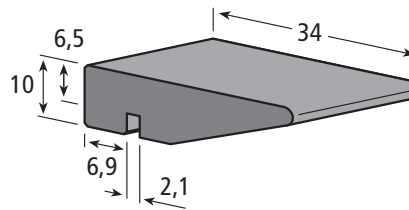

Tragleiste Neck guide

Artikel-Nr. / Part No.

206.0379

ca. Lieferlänge / approx. standard length: 5 m

Farben / Colours: ■ ■ □ je nach Verfügbarkeit / depending on stock

Tragleiste Neck guide

Artikel-Nr. / Part No.

206.0380

ca. Lieferlänge / approx. standard length: 5 m

Farben / Colours: ■ ■ □ je nach Verfügbarkeit / depending on stock

Tragleiste Neck guide

Artikel-Nr. / Part No.

206.0144 (x = 6)

206.0144-25 (x = 6,5)

ca. Lieferlänge / approx. standard length: 5 m

Farben / Colours: ■ ■ □ je nach Verfügbarkeit / depending on stock

Tragleiste Neck guide

Artikel-Nr. / Part No.

206.0145

ca. Lieferlänge / approx. standard length: 5 m