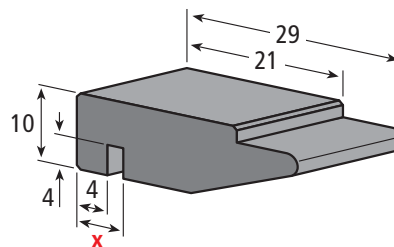

Tragleiste Neck guide

Artikel-Nr. / Part No.

206.0379

ca. Lieferlänge / approx. standard length: 5 m

Farben / Colours: ■ ■ □ je nach Verfügbarkeit / depending on stock

Tragleiste Neck guide

Artikel-Nr. / Part No.

206.0380

ca. Lieferlänge / approx. standard length: 5 m

Farben / Colours: ■ ■ □ je nach Verfügbarkeit / depending on stock

Tragleiste Neck guide

Artikel-Nr. / Part No.

206.0144 (x = 6)

206.0144-25 (x = 6,5)

ca. Lieferlänge / approx. standard length: 5 m

Farben / Colours: ■ ■ □ je nach Verfügbarkeit / depending on stock

Tragleiste Neck guide

Artikel-Nr. / Part No.

206.0145

ca. Lieferlänge / approx. standard length: 5 m