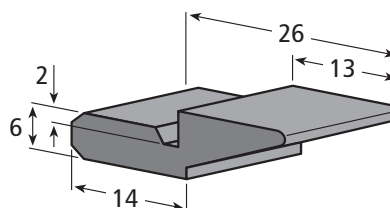

206.0380

ca. Lieferlänge / approx. standard length: 5 m

Farben / Colours: ■ ■ □ je nach Verfügbarkeit / depending on stock

Tragleiste Neck guide

Artikel-Nr. / Part No.

206.0144 (x = 6)

206.0144-25 (x = 6,5)

ca. Lieferlänge / approx. standard length: 5 m

Farben / Colours: ■ ■ □ je nach Verfügbarkeit / depending on stock

Tragleiste Neck guide

Artikel-Nr. / Part No.

206.0145

ca. Lieferlänge / approx. standard length: 5 m