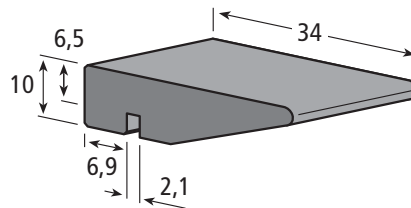

Tragleiste Neck guide

Artikel-Nr. / Part No.

206.0379

ca. Lieferlänge / approx. standard length: 5 m

Farben / Colours: ■ ■ □ je nach Verfügbarkeit / depending on stock

Tragleiste Neck guide

Artikel-Nr. / Part No.

206.0380

ca. Lieferlänge / approx. standard length: 5 m

Farben / Colours: ■ ■ □ je nach Verfügbarkeit / depending on stock

Tragleiste Neck guide

Artikel-Nr. / Part No.

206.0144 (x = 6)

206.0144-25 (x = 6,5)

ca. Lieferlänge / approx. standard length: 5 m

Farben / Colours: ■ ■ □ je nach Verfügbarkeit / depending on stock

Tragleiste Neck guide

Artikel-Nr. / Part No.

206.0145

ca. Lieferlänge / approx. standard length: 5 m