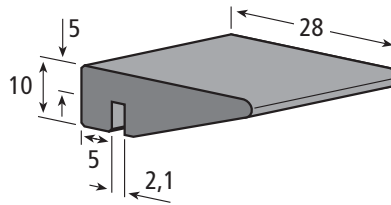

Tragleiste Neck guide

Artikel-Nr. / Part No.

206.0379

ca. Lieferlänge / approx. standard length: 5 m

Farben / Colours: ■ ■ □ je nach Verfügbarkeit / depending on stock

Tragleiste Neck guide

Artikel-Nr. / Part No.

206.0380

ca. Lieferlänge / approx. standard length: 5 m

Farben / Colours: ■ ■ □ je nach Verfügbarkeit / depending on stock

Tragleiste Neck guide

Artikel-Nr. / Part No.

206.0144 (x = 6)

206.0144-25 (x = 6,5)

ca. Lieferlänge / approx. standard length: 5 m

Farben / Colours: ■ ■ □ je nach Verfügbarkeit / depending on stock

Tragleiste Neck guide

Artikel-Nr. / Part No.

206.0145

ca. Lieferlänge / approx. standard length: 5 m