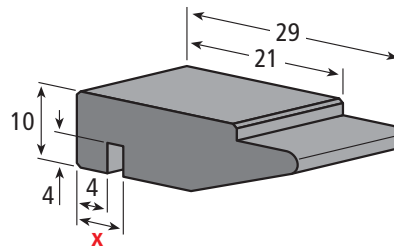

Tragleiste Neck guide

Artikel-Nr. / Part No.

206.0379

ca. Lieferlänge / approx. standard length: 5 m

Farben / Colours: ■ ■ □ je nach Verfügbarkeit / depending on stock

Tragleiste Neck guide

Artikel-Nr. / Part No.

206.0380

ca. Lieferlänge / approx. standard length: 5 m

Farben / Colours: ■ ■ □ je nach Verfügbarkeit / depending on stock

Tragleiste Neck guide

Artikel-Nr. / Part No.

206.0144 (x = 6)

206.0144-25 (x = 6,5)

ca. Lieferlänge / approx. standard length: 5 m

Farben / Colours: ■ ■ □ je nach Verfügbarkeit / depending on stock

Tragleiste Neck guide

Artikel-Nr. / Part No.

206.0145

ca. Lieferlänge / approx. standard length: 5 m