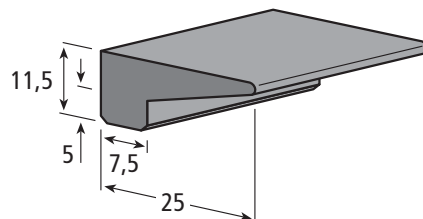

Tragleiste Neck guide

Artikel-Nr. / Part No.

206.0106

ca. Lieferlänge / approx. standard length: 5 m

Farben / Colours: ■ ■ □ je nach Verfügbarkeit / depending on stock

Seite

Page: 153

Tragleiste Neck guide

Artikel-Nr. / Part No.

206.0204

ca. Lieferlänge / approx. standard length: 5 m

Farben / Colours: ■ ■ □ je nach Verfügbarkeit / depending on stock

Tragleiste Neck guide

Artikel-Nr. / Part No.

206.0200

ca. Lieferlänge / approx. standard length: 5 m

Farben / Colours: ■ ■ □ je nach Verfügbarkeit / depending on stock

Notizen / Notes

Tragprofile Neck guides

Unser gleit- und verschleiß-optimiertes Polyäthylen UHMW, **speziell für PET-Flaschentransport**, zeichnet sich aus durch: