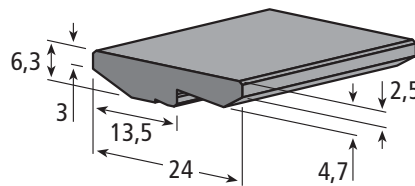

Tragleiste Neck guide

Artikel-Nr. / Part No.

206.0106

ca. Lieferlänge / approx. standard length: 5 m

Farben / Colours: ■ ■ □ je nach Verfügbarkeit / depending on stock

Seite

Page: 153

Tragleiste Neck guide

Artikel-Nr. / Part No.

206.0204

ca. Lieferlänge / approx. standard length: 5 m

Farben / Colours: ■ ■ □ je nach Verfügbarkeit / depending on stock

Tragleiste Neck guide

Artikel-Nr. / Part No.

206.0200

ca. Lieferlänge / approx. standard length: 5 m

Farben / Colours: ■ ■ □ je nach Verfügbarkeit / depending on stock

Notizen / Notes

Tragprofile Neck guides

Unser gleit- und verschleiß-optimiertes Polyäthylen UHMW, **speziell für PET-Flaschentransport**, zeichnet sich aus durch: