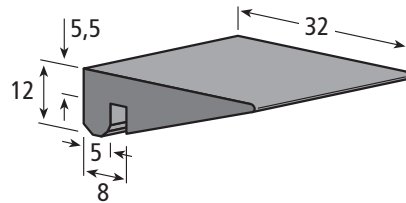

Tragleiste Neck guide

Artikel-Nr. / Part No.

206.0106

ca. Lieferlänge / approx. standard length: 5 m

Farben / Colours: ■ ■ □ je nach Verfügbarkeit / depending on stock

Seite

Page: 153

Tragleiste Neck guide

Artikel-Nr. / Part No.

206.0204

ca. Lieferlänge / approx. standard length: 5 m

Farben / Colours: ■ ■ □ je nach Verfügbarkeit / depending on stock

Tragleiste Neck guide

Artikel-Nr. / Part No.

206.0200

ca. Lieferlänge / approx. standard length: 5 m

Farben / Colours: ■ ■ □ je nach Verfügbarkeit / depending on stock

Notizen / Notes

Tragprofile Neck guides

Unser gleit- und verschleiß-optimiertes Polyäthylen UHMW, **speziell für PET-Flaschentransport**, zeichnet sich aus durch: