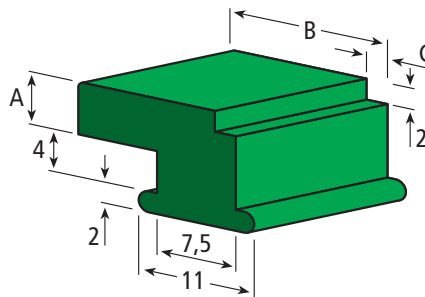

Verschleißstreifen Wear strips

Artikel Nr. Part No.	Abmessungen / Dimensions in mm		ca. Lieferlänge approx. standard length
	B	A	
114.0014	15	2	2 m
114.0042	15	3	2 m
114.0043	15	4	2 m
114.0029	15	5	2 m
114.0044	15	6	2 m
114.0073	15	7	2 m
114.0095	15	10	2 m
114.0096	15	12	2 m
114.0134	20	5	2 m
114.0015	25	4	2 m

Farbe / Colour: ■

Verschleißstreifen Wear strips

Artikel Nr. Part No.	Abmessungen / Dimensions in mm			ca. Lieferlänge approx. standard length
	B	A	C	
114.0107	15	4	6	2 m
114.0083	15	4	7,5	2 m
114.0089	15	4	10	2 m
114.0021	15	5	2	2 m
114.0102	15	5	3	2 m
114.0092	15	5	7,5	2 m
114.0103	15	5	10	2 m
114.0136	15	5	6	2 m
114.0126	15	7	7	2 m
114.0021-1	15	10	2	2 m
114.0097	18	10	5	2 m
114.0098	18	12	5	2 m
114.0026	20	5	5	2 m
114.0135	20	5	10	2 m
114.0118	20	5	14	2 m