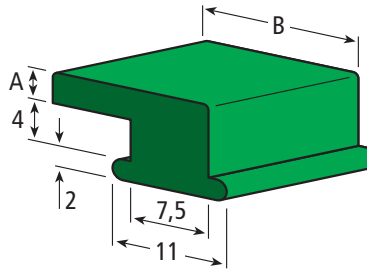

Verschleißstreifen Wear strips

Artikel Nr. Part No.	Abmessungen / Dimensions in mm		ca. Lieferlänge approx. standard length
	B	A	
114.0014	15	2	2 m
114.0042	15	3	2 m
114.0043	15	4	2 m
114.0029	15	5	2 m
114.0044	15	6	2 m
114.0073	15	7	2 m
114.0095	15	10	2 m
114.0096	15	12	2 m
114.0134	20	5	2 m
114.0015	25	4	2 m

Farbe / Colour: ■

Verschleißstreifen Wear strips

Artikel Nr. Part No.	Abmessungen / Dimensions in mm			ca. Lieferlänge approx. standard length
	B	A	C	
114.0107	15	4	6	2 m
114.0083	15	4	7,5	2 m
114.0089	15	4	10	2 m
114.0021	15	5	2	2 m
114.0102	15	5	3	2 m
114.0092	15	5	7,5	2 m
114.0103	15	5	10	2 m
114.0136	15	5	6	2 m
114.0126	15	7	7	2 m
114.0021-1	15	10	2	2 m
114.0097	18	10	5	2 m
114.0098	18	12	5	2 m
114.0026	20	5	5	2 m
114.0135	20	5	10	2 m
114.0118	20	5	14	2 m