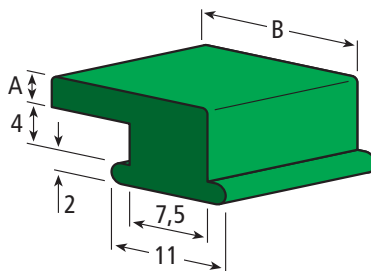

Verschleißstreifen Wear strips

Artikel Nr. Part No.	Abmessungen / Dimensions in mm		ca. Lieferlänge approx. standard length
	B	A	
114.0014	15	2	2 m
114.0042	15	3	2 m
114.0043	15	4	2 m
114.0029	15	5	2 m
114.0044	15	6	2 m
114.0073	15	7	2 m
114.0095	15	10	2 m
114.0096	15	12	2 m
114.0134	20	5	2 m
114.0015	25	4	2 m

Farbe / Colour: ■

Verschleißstreifen Wear strips

Artikel Nr. Part No.	Abmessungen / Dimensions in mm			ca. Lieferlänge approx. standard length
	B	A	C	
114.0107	15	4	6	2 m
114.0083	15	4	7,5	2 m
114.0089	15	4	10	2 m
114.0021	15	5	2	2 m
114.0102	15	5	3	2 m
114.0092	15	5	7,5	2 m
114.0103	15	5	10	2 m
114.0136	15	5	6	2 m
114.0126	15	7	7	2 m
114.0021-1	15	10	2	2 m
114.0097	18	10	5	2 m
114.0098	18	12	5	2 m
114.0026	20	5	5	2 m
114.0135	20	5	10	2 m
114.0118	20	5	14	2 m