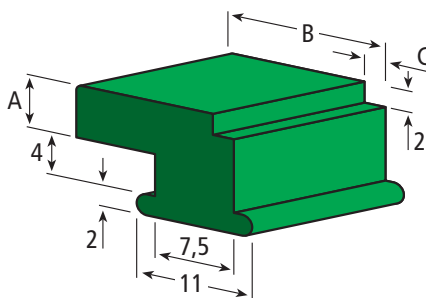

Verschleißstreifen Wear strips

Artikel Nr. Part No.	Abmessungen / Dimensions in mm		ca. Lieferlänge approx. standard length
	B	A	
114.0014	15	2	2 m
114.0042	15	3	2 m
114.0043	15	4	2 m
114.0029	15	5	2 m
114.0044	15	6	2 m
114.0073	15	7	2 m
114.0095	15	10	2 m
114.0096	15	12	2 m
114.0134	20	5	2 m
114.0015	25	4	2 m

Farbe / Colour: ■

Verschleißstreifen Wear strips

Artikel Nr. Part No.	Abmessungen / Dimensions in mm			ca. Lieferlänge approx. standard length
	B	A	C	
114.0107	15	4	6	2 m
114.0083	15	4	7,5	2 m
114.0089	15	4	10	2 m
114.0021	15	5	2	2 m
114.0102	15	5	3	2 m
114.0092	15	5	7,5	2 m
114.0103	15	5	10	2 m
114.0136	15	5	6	2 m
114.0126	15	7	7	2 m
114.0021-1	15	10	2	2 m
114.0097	18	10	5	2 m
114.0098	18	12	5	2 m
114.0026	20	5	5	2 m
114.0135	20	5	10	2 m
114.0118	20	5	14	2 m