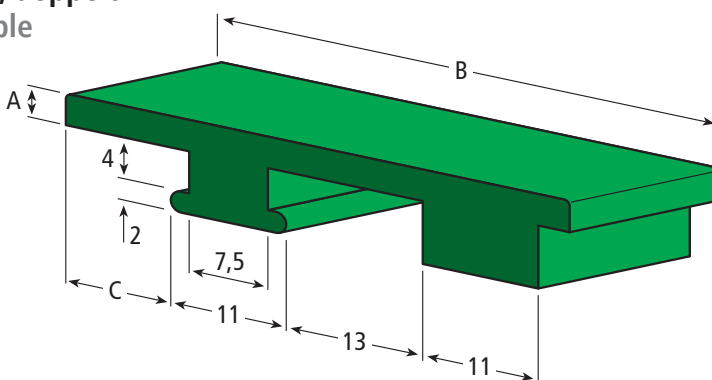

Verschleißprofile, rund Wear strips, round

Artikel Nr. Part No.	Abmessungen / Dimensions in mm		ca. Lieferlänge approx. standard length
	B	A	
114.0074	7,5	6	2 m
114.0045	20	6	2 m
114.0030	20	7	2 m
114.0047	20	8	2 m
114.0046	30	6	2 m
114.0031	30	7	2 m
114.0048	30	8	2 m

Farbe / Colour: ■

Verschleißprofile, doppelt Wear strips, double

Artikel Nr. Part No.	Abmessungen / Dimensions in mm			ca. Lieferlänge approx. standard length
	B	A	C	
114.0049	48	3	10	2 m
114.0050	50	5	10	2 m
114.0051	50	7	5	2 m
114.0052	55	2,5	10	2 m
114.0053	55	3	10	2 m
114.0054	55	4	10	2 m
114.0020	55	5	10	2 m
114.0055	55	6	10	2 m
114.0056	55	7	10	2 m
114.0087	55	15	10	2 m