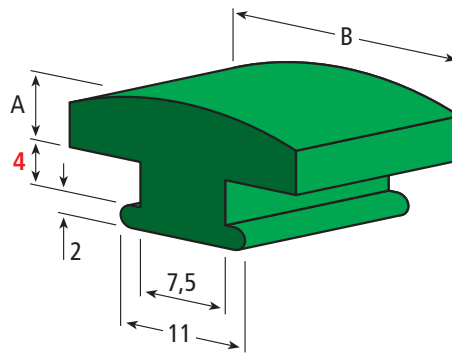

Verschleißprofile, rund Wear strips, round

Artikel Nr. Part No.	Abmessungen / Dimensions in mm		ca. Lieferlänge approx. standard length
	B	A	
114.0074	7,5	6	2 m
114.0045	20	6	2 m
114.0030	20	7	2 m
114.0047	20	8	2 m
114.0046	30	6	2 m
114.0031	30	7	2 m
114.0048	30	8	2 m

Farbe / Colour: ■

Verschleißprofile, doppelt Wear strips, double

Artikel Nr. Part No.	Abmessungen / Dimensions in mm			ca. Lieferlänge approx. standard length
	B	A	C	
114.0049	48	3	10	2 m
114.0050	50	5	10	2 m
114.0051	50	7	5	2 m
114.0052	55	2,5	10	2 m
114.0053	55	3	10	2 m
114.0054	55	4	10	2 m
114.0020	55	5	10	2 m
114.0055	55	6	10	2 m
114.0056	55	7	10	2 m
114.0087	55	15	10	2 m