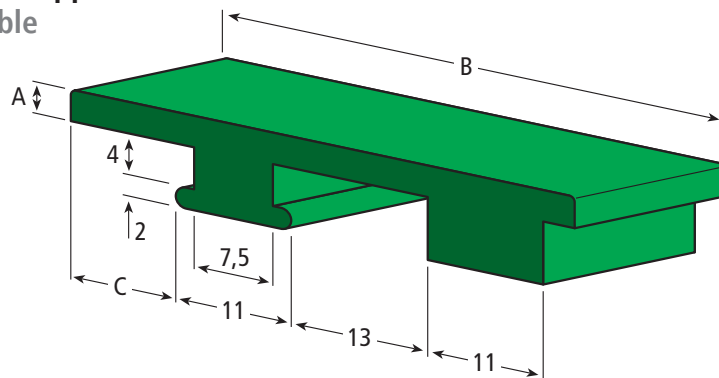

Verschleißprofile, rund Wear strips, round

Artikel Nr. Part No.	Abmessungen / Dimensions in mm		ca. Lieferlänge approx. standard length
	B	A	
114.0074	7,5	6	2 m
114.0045	20	6	2 m
114.0030	20	7	2 m
114.0047	20	8	2 m
114.0046	30	6	2 m
114.0031	30	7	2 m
114.0048	30	8	2 m

Farbe / Colour: ■

Verschleißprofile, doppelt Wear strips, double

Artikel Nr. Part No.	Abmessungen / Dimensions in mm			ca. Lieferlänge approx. standard length
	B	A	C	
114.0049	48	3	10	2 m
114.0050	50	5	10	2 m
114.0051	50	7	5	2 m
114.0052	55	2,5	10	2 m
114.0053	55	3	10	2 m
114.0054	55	4	10	2 m
114.0020	55	5	10	2 m
114.0055	55	6	10	2 m
114.0056	55	7	10	2 m
114.0087	55	15	10	2 m