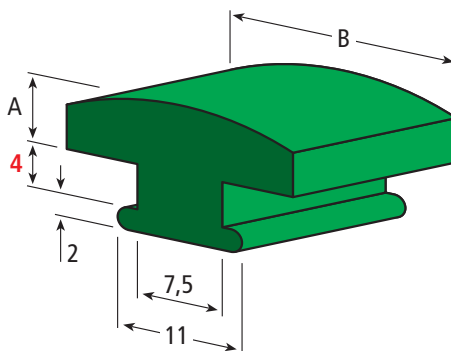

Verschleißprofile, rund Wear strips, round

Artikel Nr. Part No.	Abmessungen / Dimensions in mm		ca. Lieferlänge approx. standard length
	B	A	
114.0074	7,5	6	2 m
114.0045	20	6	2 m
114.0030	20	7	2 m
114.0047	20	8	2 m
114.0046	30	6	2 m
114.0031	30	7	2 m
114.0048	30	8	2 m

Farbe / Colour: ■

Verschleißprofile, doppelt Wear strips, double

Artikel Nr. Part No.	Abmessungen / Dimensions in mm			ca. Lieferlänge approx. standard length
	B	A	C	
114.0049	48	3	10	2 m
114.0050	50	5	10	2 m
114.0051	50	7	5	2 m
114.0052	55	2,5	10	2 m
114.0053	55	3	10	2 m
114.0054	55	4	10	2 m
114.0020	55	5	10	2 m
114.0055	55	6	10	2 m
114.0056	55	7	10	2 m
114.0087	55	15	10	2 m