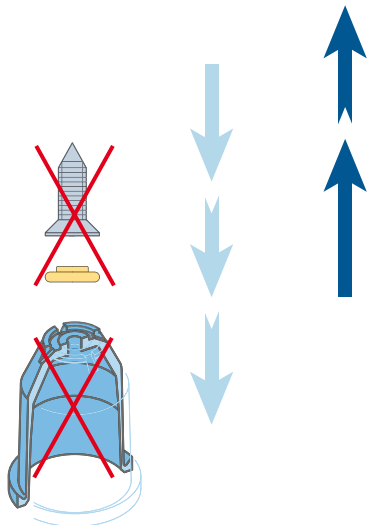

**NEU NEW 101.0800**

**Langzeit-Packtulpe**  
Long-life tulip  
Artikel-Nr. / Part No.  
**101.0800**

**NEU NEW 101.0132**

**Stopfen für GE**  
Plug for GI  
Artikel-Nr. / Part No.  
**101.0133**

**Greifeinsatz (GE)**  
Gripping insert (GI)  
Artikel-Nr. / Part No.  
**101.0132**