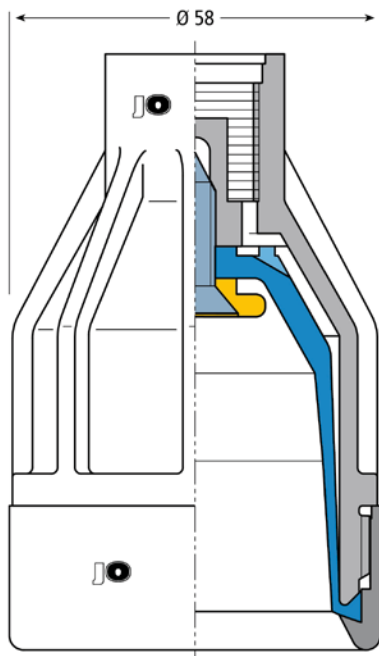

Umrüsten ohne Umrüsten

Die neue **Langzeit-Packtulpe JO®-Nr. 101.0800** für Ihren TR58-Greiferkopf: machen Sie durch einfachen Austausch aus Ihrem TR58-Greiferkopf einen Langzeitgreifer!

Der neue **Greifeinsatz JO®-Nr. 101.0132** verwandelt bestehende 70er-Greiferköpfe im Handumdrehen in die Lösung für das Greifen von Bügelverschlußflaschen sowie Flaschen mit großen Mündungen.

- → Zeitersparnis durch einfache Montage
- → Kostenreduzierung durch hohe Laufleistung
- → Sicheres Halten der Flaschen dank innovativem Design
- → Tiefer Kontaktpunkt – somit auch für viele kurzhalsige Flaschenformate geeignet

Change over without changing over

The new **Long-life tulip JO® item 101.0800** for your TR58 gripper head: Turn your TR58 gripper head into a long-life gripper by simple exchange!

The new **Gripping insert JO® item 101.0132** transforms existing 70 gripper heads into the solution for gripping swing top bottles and bottles with large mouths in no time at all.

- → Time savings through simple assembly
- → Cost reduction through long service life
- → Safe holding of the bottles thanks to innovative design
- → Deep contact point – therefore also suitable for many short-necked bottle formats