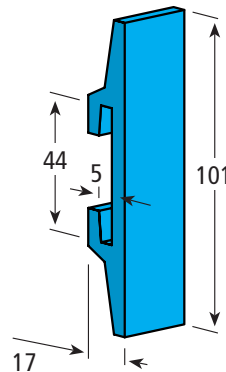

Flach-Profil Flat guide

Artikel-Nr. | Part No.
206.0420

ca. Lieferlänge
approx. standard length: 6 m
Farben | Colours: ■ ■ je nach Verfügbarkeit | depending on stock

Flach-Profil Flat guide

Artikel-Nr. | Part No.
206.0421

ca. Lieferlänge
approx. standard length: 6 m
Farbe | Colour: ■

Flach-Profil Flat guide

Artikel-Nr. | Part No.
206.0422

ca. Lieferlänge
approx. standard length: 6 m
Farbe | Colour: ■