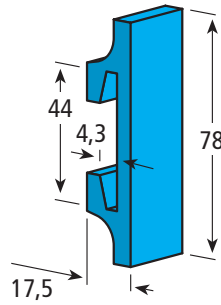

Flach-Profil Flat guide

Artikel-Nr. | Part No.
206.0420

ca. Lieferlänge
approx. standard length: 6 m
Farben | Colours: ■ ■ je nach Verfügbarkeit | depending on stock

Flach-Profil Flat guide

Artikel-Nr. | Part No.
206.0421

ca. Lieferlänge
approx. standard length: 6 m
Farbe | Colour: ■

Flach-Profil Flat guide

Artikel-Nr. | Part No.
206.0422

ca. Lieferlänge
approx. standard length: 6 m
Farbe | Colour: ■