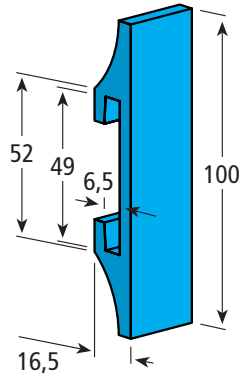

Flach-Profil Flat guide

Artikel-Nr. | Part No.
206.0420

ca. Lieferlänge
approx. standard length: 6 m
Farben | Colours: ■ ■ je nach Verfügbarkeit | depending on stock

Flach-Profil Flat guide

Artikel-Nr. | Part No.
206.0421

ca. Lieferlänge
approx. standard length: 6 m
Farbe | Colour: ■

Flach-Profil Flat guide

Artikel-Nr. | Part No.
206.0422

ca. Lieferlänge
approx. standard length: 6 m
Farbe | Colour: ■